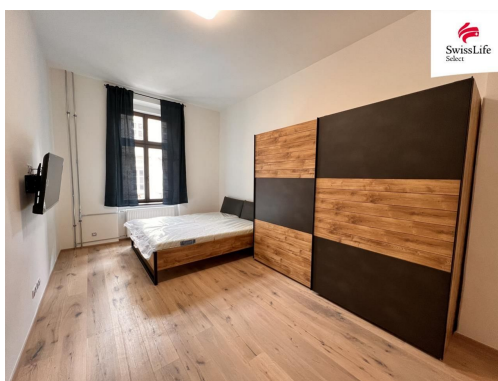

Pronájem bytu 1+kk 38 m2 Solní, Plzeň

Solní, 30100, Plzeň 3, Plzeň

13 200 Kč
za měsíc

Vyřizuje

Pavel Brůha

Tel.: +420 800775577

GSM: +420 800775577

E-mail:

info-reality@swisslifeselect.cz

Dispozice bytu:	1+kk	Podlaží v domě:	2
Počet podlaží v domě:	5	Celková podlahová plocha:	38 m²
Druh objektu:	cihlová	Stav objektu:	po rekonstrukci
Vlastnictví:	osobní	Doprava:	silnice; MHD
Odpad:	Kanalizace	Energetická náročnost:	C - Úsporná

POPIS NEMOVITOSTI: Nabízíme k pronájmu plně zařízenou bytovou jednotku ve 4NP o výměře 38 m² v nově zrekonstruovaném nájemním domě v Solní ulici v centru Plzně. Hledáme nájemníka k dlouhodobému nájemnímu vztahu.

Kuchyně vybavena vestavným elektrickým sporákem, indukční deskou, digestoří, automatickou pračkou a lednicí s mrazákem. Topení a teplá voda dálkově. V koupelně sprchový kout a WC.

Parkování s rezidenční kartou na vyhrazených místech kolem objektu.

- nájemné 13.200,- Kč

- elektřina, vodné, stočné, ohřev teplé vody, odpad, úklid společných prostor 3.500,- Kč/měsíc

- k zálohám služeb bude připočteno DPH

- kauce 26.400,-

Internet v domě od společnosti Internet Hned

Hledáme nájemníky domácích zvířátek. Nekuřácký objekt.

Volné ihned.