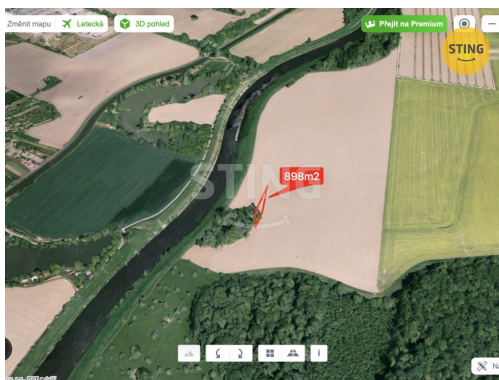

Prodej - Pozemky

číslo zakázky: 134804

Prodej pole 898m2 Babice

Babice

45 000 Kč
za nemovitost

Vyřizuje

Pavel Šimčík

Tel.: 800 10 30 10

GSM: 800 10 30 10

E-mail:

zakaznický.servis@rksting.cz

CZ

Celková plocha: 898 m²

Druh pozemku: zemědělská

POPIS NEMOVITOSTI: Nabízíme k prodeji soubor 2 pozemků v katastrálním území Babice u Uherského Hradiště, okres Uherské Hradiště.

Celková výměra činí 898 m². Pozemky jsou vedeny jako trvalý travní porost.

Bližší informace v RK. Do konce dubna 2026 nabízíme prostřednictvím našeho partnera úrokové sazby od 4,69 % p.a. Více informací Vám sdělí náš specialista na prohlídce.