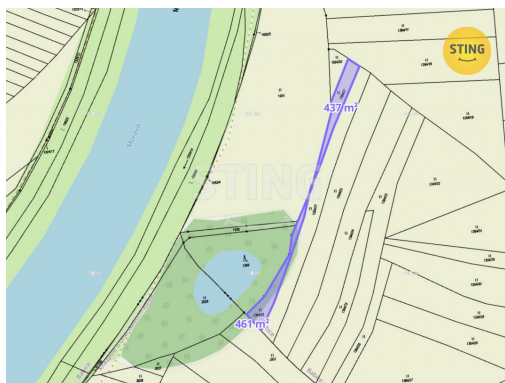

Prodej - Pozemky

číslo zakázky: 134804

Prodej pole 898m2 Babice

Babice

45 000 Kč
za nemovitost

Vyřizuje

Pavel Šimčík

Tel.: 800 10 30 10

GSM: 800 10 30 10

E-mail:

zakaznický.servis@rksting.cz

CZ

Celková plocha: 898 m²

Druh pozemku: zemědělská

POPIS NEMOVITOSTI: Nabízíme k prodeji soubor 2 pozemků v katastrálním území Babice u Uherského Hradiště, okres Uherské Hradiště.

Celková výměra činí 898 m². Pozemky jsou vedeny jako trvalý travní porost.

Bližší informace v RK. Do konce dubna 2026 nabízíme prostřednictvím našeho partnera úrokové sazby od 4,69 % p.a. Více informací Vám sdělí náš specialista na prohlídce.