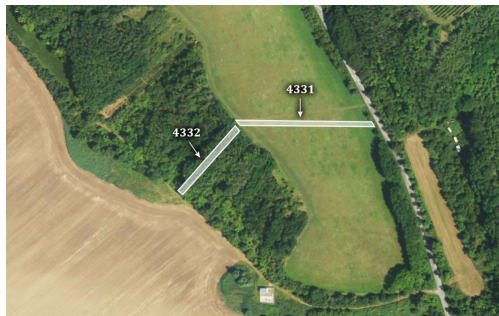

MojePole.cz

Prodej - Pozemky

číslo zakázky: 6146

Louka, prodej, Diváky, Břeclav

69171, Diváky

804 923 Kč
za nemovitost

Vyřizuje
MojePole
Tel.: 730 701 703
GSM: 730 701 703
E-mail: info@mojepole.cz

Celková plocha: 16 427 m²

Druh pozemku: trvalý travní porost

POPIS NEMOVITOSTI: Nabízím k prodeji pozemky v katastrálním území Diváky v okrese Břeclav v Pardubickém kraji.

V tomto katastrálním území je k prodeji 1/2 výměry na pozemku parc. č. 4081, zapsaném na LV 211.

Dále je pak k prodeji 100 % vlastnictví na pozemcích zapsaných na LV 294 - konkrétně 4013, 4331, 4332, 4501, 4610, 4611 a 4612.

Celková nabízená výměra činí 16 427 m². Složení výměry je následující - orná půda s 7 647 m², trvalý travní porost 5 960 m² a lesní pozemky 2 820 m².

Obec Diváky se nachází v ploché Divácké vrchovině, která leží ve střední části Boleradické vrchoviny. Ta je podcelkem Ždánického lesa. Obec je vzdálena cca 7 km severně od Hustopeč a 5 km západně od Klobouk u Brna.

V době ekonomických kolísání nabízí zemědělské pozemky stabilitu, která nepodléhá běžným tržním výkyvům. Investice nyní může znamenat zajištění cenného aktiva, jehož hodnota bude v průběhu času stoupat.

Pro více informací kontaktujte našeho zástupce. Součástí ceny je již provize. Pro naše klienty zajišťujeme také související právní a administrativní služby.