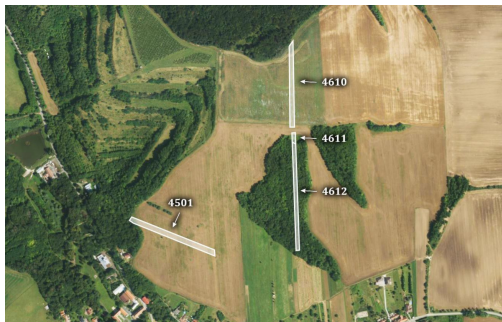

MojePole.cz

Prodej - Pozemky

číslo zakázky: 6146

Louka, prodej, Diváky, Břeclav

69171, Diváky

804 923 Kč
za nemovitost

Vyřizuje
MojePole
Tel.: 730 701 703
GSM: 730 701 703
E-mail: info@mojepole.cz

Celková plocha: 16 427 m²

Druh pozemku: trvalý travní porost

POPIS NEMOVITOSTI: Nabízím k prodeji pozemky v katastrálním území Diváky v okrese Břeclav v Pardubickém kraji.

V tomto katastrálním území je k prodeji 1/2 výměry na pozemku parc. č. 4081, zapsaném na LV 211.

Dále je pak k prodeji 100 % vlastnictví na pozemcích zapsaných na LV 294 - konkrétně 4013, 4331, 4332, 4501, 4610, 4611 a 4612.

Celková nabízená výměra činí 16 427 m². Složení výměry je následující - orná půda s 7 647 m², trvalý travní porost 5 960 m² a lesní pozemky 2 820 m².

Obec Diváky se nachází v ploché Divácké vrchovině, která leží ve střední části Boleradické vrchoviny. Ta je podcelkem Ždánického lesa. Obec je vzdálena cca 7 km severně od Hustopeč a 5 km západně od Klobouk u Brna.

V době ekonomických kolísání nabízí zemědělské pozemky stabilitu, která nepodléhá běžným tržním výkyvům. Investice nyní může znamenat zajištění cenného aktiva, jehož hodnota bude v průběhu času stoupat.

Pro více informací kontaktujte našeho zástupce. Součástí ceny je již provize. Pro naše klienty zajišťujeme také související právní a administrativní služby.