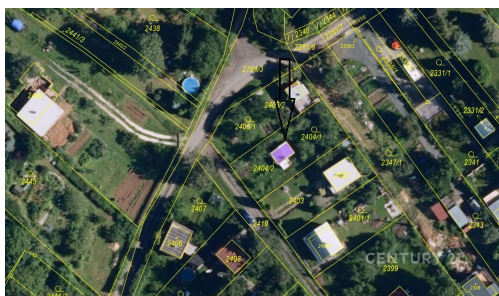

Pronájem chaty v Žebětíně - klid, příroda a vlastní kousek ráje

Brno

8 000 Kč
za měsíc

Vyřizuje
Simona Radová
GSM: +420 731 423 633
E-mail:
simona.radova@century21.cz

Zastavěná plocha:	16 m ²	Užitná plocha:	16 m ²
Plocha parcely:	397 m ²	Druh objektu:	smíšená
Stav objektu:	velmi dobrý	Počet podlaží v objektu:	1
Umístění objektu:	klidná část obce	Doprava:	silnice; MHD
Elektrina:	Elektro - 230 V	Voda:	Místní zdroj vody
Energetická náročnost:	G - Mimořádně nehospodárná		

POPIS NEMOVITOSTI: Pronájem zděné chaty v Žebětíně - klid, příroda a vlastní kousek ráje
Hledáte útočiště v přírodě, ale nechcete se vzdát pohodlí? Nabízíme k pronájmu zděnou, podsklepenou chatu o výměře 16 m², umístěnou na pozemku o rozloze 397 m² v malebné a klidné části Žebětína - ideální místo pro mladou rodinu, která touží po odpočinku, zahrádce a životě v souladu s přírodou.

Chata není určena k trvalému bydlení. Pouze k rekreaci.

Co chata nabízí:

- Zastavěná plocha chaty: 16 m²
- Pozemek: 397 m²
- Elektřina 230 V
- Vlastní studna s vodou
- Možnost chemického WC (chata nemá klasické sociální zařízení)
- Příjezd až k chatě po asfaltové cestě
- Parkování přímo na pozemku
- Možnost pěstování ovoce a zeleniny dle vlastního uvážení

Chata je umístěna v krásné, zelené lokalitě s výbornou dostupností z Brna. V okolí najdete lesy, turistické trasy, cyklostezky i rybník - ideální prostředí pro aktivní i klidné dny.

Cena pronájmu: 8 000 Kč/měsíc