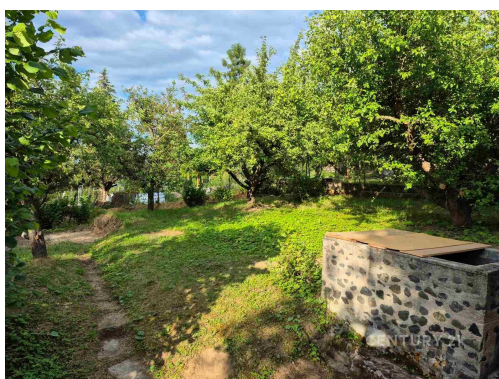

<b>Zastavěná plocha:</b>	16 m <sup>2</sup>	<b>Užitná plocha:</b>	16 m <sup>2</sup>
<b>Plocha parcely:</b>	397 m <sup>2</sup>	<b>Druh objektu:</b>	cihlová
<b>Stav objektu:</b>	velmi dobrý	<b>Počet podlaží v objektu:</b>	1
<b>Umístění objektu:</b>	klidná část obce	<b>Doprava:</b>	silnice; MHD
<b>Elektrina:</b>	Elektro - 230 V	<b>Voda:</b>	Místní zdroj vody
<b>Energetická náročnost:</b>	G - Mimořádně nehospodárná		

**POPIS NEMOVITOSTI:** Pronájem zděné chaty v Žebětíně - klid, příroda a vlastní kousek ráje  
Hledáte útočiště v přírodě, ale nechcete se vzdát pohodlí? Nabízíme k pronájmu zděnou, podsklepenou chatu o výměře 16 m<sup>2</sup>, umístěnou na pozemku o rozloze 397 m<sup>2</sup> v malebné a klidné části Žebětína - ideální místo pro mladou rodinu, která touží po odpočinku, zahrádce a životě v souladu s přírodou.

Co chata nabízí:

- Zastavěná plocha chaty: 16 m<sup>2</sup>
- Pozemek: 397 m<sup>2</sup>

- Elektřina 230 V
- Vlastní studna s vodou
- Možnost chemického WC (chata nemá klasické sociální zařízení)
- Příjezd až k chatě po asfaltové cestě
- Parkování přímo na pozemku
- Možnost pěstování ovoce a zeleniny dle vlastního uvážení