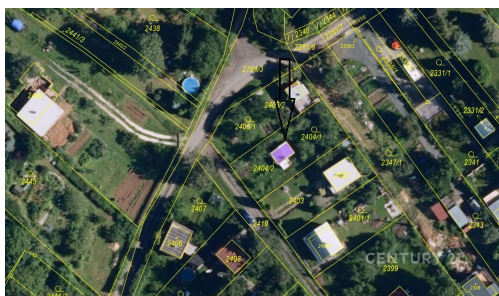

Pronájem chaty v Žebětíně - klid, příroda a vlastní kousek ráje

Brno

8 000 Kč
za měsíc

Vyřizuje
Simona Radová
GSM: +420 731 423 633
E-mail:
simona.radova@century21.cz