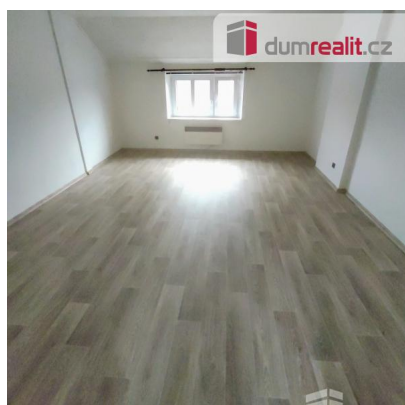

Pronájem podkrovního bytu 1+1, ul. Kamenická, Děčín - Nové Město

Kamenická, 40502, Děčín

7 000 Kč

za měsíc

+ záloha na vodu + zálohy
na elektřinu + kauce +
provize RK

Vyřizuje

Sylva Lopušánová

Tel.: 775 898 798

GSM: 775 898 798

E-mail:

lopusanova@dumrealit.cz

Dispozice bytu: 1+1

Počet podlaží v domě: 5

Druh objektu: cihlová

Vlastnictví: osobní

Energetická náročnost: C - Úsporná

Podlaží v domě: 5

Celková podlahová plocha: 42 m²

Stav objektu: velmi dobrý

Popis vybavení: ...

POPIS NEMOVITOSTI: Naše společnost Vám zprostředkuje pronájem bytu 1+1, který se nachází ve 4. patře cihlového domu bez výtahu, ul. Kamenická - Děčín Nové Město. Byt se sestává ze dvou místností. V jedné je kuchyň s linkou v základní výbavě. Druhá, větší místnost, slouží jako obývací pokoj a ložnice zároveň. Koupelna je vybavena sprchovým koutem a toaletou. Topení je zajištěno elektrickými přímotopy. Jedná se o velmi hezké v klidném domě, se zastávkou MHD téměř u domu. Veškerá občanská vybavenost v docházkové vzdálenosti. Volný k pronájmu. Vhodný pro nájemníky se stálým příjmem a bez domácích mazlíčků. Prohlídky možné po telefonické domluvě. Ev. číslo: 655001.