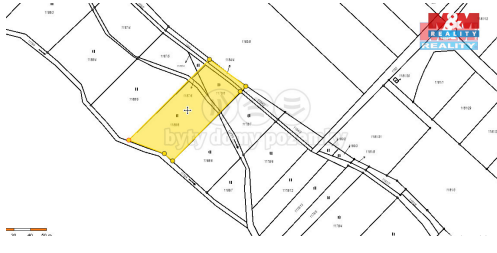

Prodej lesa, 1901 m², Velká Polom

74764, Velká Polom

120 000 Kč
za nemovitost

Vyřizuje

Marcínčinová Marcela

Tel.: 800 100 446

GSM: 296 399 006

E-mail: info@mmreality.cz

Celková plocha: 1 901 m²

Druh pozemku: les

Umístění objektu: okraj obce

POPIS NEMOVITOSTI: Nabízíme k prodeji smíšený les o rozloze 1 901 m² v katastru obce Velká Polom pod Majerovým kopcem. Pozemkem protéká potok, který zvyšuje jeho přírodní hodnotu. K pozemku vede obecní příjezdová cesta, což zajišťuje pohodlný a bezproblémový přístup po celý rok.

Les je vhodný pro rekreační využití, drobnou těžbu, jako investice do půdy nebo pro milovníky přírody. Dostupnost z obytné zóny cca 5 minut.

Bližší informace u makléře.