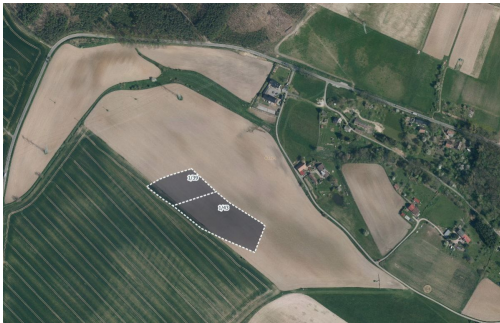

MojePole.cz

Prodej - Pozemky

číslo zakázky: 5740-10

Zemědělská půda, prodej, Bítouchov, Mladá Boleslav

29401, Bítouchov

Rezervace

Vyřizuje

Ondřej Dopirák

Tel.: +420 730779162

GSM: +420 730779162

E-mail:

dopirak@mojepole.cz

Celková plocha: 13 544 m²

Druh pozemku: zemědělská

POPIS NEMOVITOSTI: Nabízím k prodeji ornou půdu v katastrálním území Bítouchov u Mladé Boleslavi vhodné pro přímé hospodaření nebo jako stabilní investici.

K prodeji je pozemek parc. č. 1/43 zapsaný na listu vlastnictví 413. Jedná se o 10 700 m² do výlučného vlastnictví. Dále je k prodeji 1/2 podíl na pozemku parc. č. 1/39 zapsaném na listu vlastnictví 177, to představuje 2 844 m² orné půdy.

Celková výměra činí 16 389 m², z toho k prodeji je 13 544 m². Na obou parcelách se jedná o ornou půdu. Parcely spolu sousedí.

V případě zájmu nebo dotazů mne neváhejte kontaktovat na uvedeném telefonním čísle nebo e-mailu.

Majitel si vyhrazuje právo vybrat kupujícího na základě nabídky.