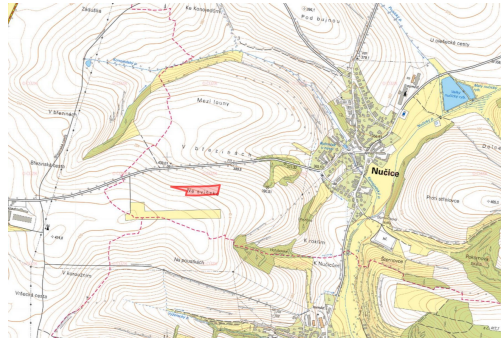

MojePole.cz

Prodej - Pozemky

číslo zakázky: 8891-1

Zemědělská půda, prodej, Nučice, Praha východ

28163, Nučice

Rezervace

Vyřizuje

Maxim Kačor

Tel.: +420 730779163

GSM: +420 730779163

E-mail:

kacor@mojepole.cz

Celková plocha: 10 286 m²

Druh pozemku: zemědělská

POPIS NEMOVITOSTI: V katastrálním území Nučice, okres Praha-východ, nabízím k prodeji zemědělský pozemek ve výlučném vlastnictví, zapsaný na listu vlastnictví č. 1063.

Jedná se o parcelu č. 179/2 o výměře 10 286 m. Pozemek je veden jako orná půda a celý je předmětem prodeje.

Pokud vás nabídka zaujala, neváhejte mě kontaktovat telefonicky nebo e-mailem. Pozemek nabízím k prodeji v zastoupení vlastníka. Cena je uvedena včetně provize.

Nezaujala vás tato konkrétní nabídka? Vyplňte nezávaznou poptávku na našich webových stránkách a budete pravidelně dostávat nové nabídky e-mailem.

Majitel si vyhrazuje právo vybrat kupujícího na základě nabídky.