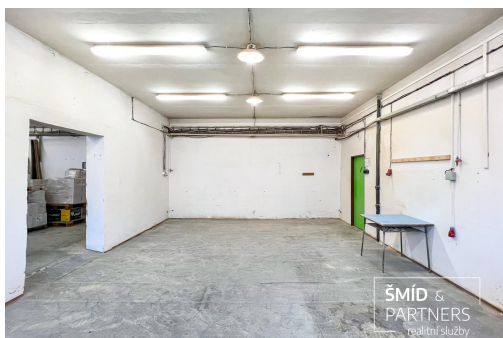

Výrobní hala - 207 m², k pronájmu

Havlíčková, 28002, Kolín

24 500 Kč
za měsíc

Vyřizuje

Michal Barenčík

Tel.: +420 736668132

GSM: +420 736668132

E-mail:

mbarencik@smidpartners.cz

Plocha kanceláří:	207 m²	Druh objektu:	cihlová
Stav objektu:	dobrý	Druh prostor:	Výrobní
Umístění objektu:	okraj obce	Doprava:	MHD; autobus
Topení:	Ústřední - plynové		

POPIS NEMOVITOSTI: Nabízím k pronájmu výrobní prostor o celkové podlahové ploše 207 m², který se nachází v průmyslovém areálu v blízkosti ulice Havlíčkova. Lokalita nabízí velmi dobrou dopravní dostupnost a rychlé napojení na hlavní tah městem.

Prostor je rozdělen do čtyř samostatných průchozích místností, které lze využít pro výrobu, skladování nebo kombinaci provozu a zázemí. Většina místností je vytápěná plynem, pouze jedna místnost umístěná na okraji objektu vytápění nemá. Součástí prostoru je také menší kancelářské zázemí s kuchyňkou a sprchou.

Objekt je vybaven třífázovými zásuvkami, takže je vhodný pro provoz výrobních strojů či další techniky. Výhodou je také umístění v uzavřeném průmyslovém areálu s vrátnicí, což zajišťuje bezpečnost a kontrolovaný přístup do areálu.

Prostor je připraven k nastěhování téměř ihned. Stroje, které jsou viditelné na fotografiích, budou v následujících dnech odvezeny současným nájemníkem.

Cena nájmu: 24 500 Kč + DPH / měsíc

Další poplatky: energie a služby spojené s provozem

Vratná kauce: 49 000 Kč

Provize RK: 24 500 Kč + DPH