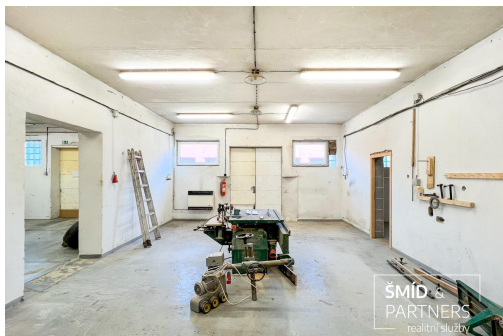

Výrobní hala - 207 m², k pronájmu

Havlíčkova, 28002, Kolín

20 000 Kč
za měsíc

Vyřizuje

Michal Barenčík
Tel.: +420 736668132

GSM: +420 736668132

E-mail:
mbarencik@smidpartners.cz
Plocha kanceláří: 207 m²
Stav objektu: dobrý

Umístění objektu: okraj obce

Topení: Ústřední - plynové

Druh objektu: cihlová

Druh prostor: Výrobní

Doprava: MHD; autobus

POPIS NEMOVITOSTI: Nabízím k pronájmu výrobní prostor o celkové podlahové ploše 207 m², který se nachází v průmyslovém areálu v blízkosti ulice Havlíčkova. Lokalita nabízí velmi dobrou dopravní dostupnost a rychlé napojení na hlavní tah městem.

Prostor je rozdělen do čtyř samostatných průchozích místností, které lze využít pro výrobu, skladování nebo kombinaci provozu a zázemí. Většina místností je vytápěná plynem, pouze jedna místnost umístěná na okraji objektu vytápění nemá. Součástí prostoru je také menší kancelářské zázemí s kuchyňkou a sprchou.

Objekt je vybaven třífázovými zásuvkami, takže je vhodný pro provoz výrobních strojů či další techniky. Výhodou je také umístění v uzavřeném průmyslovém areálu s vrátnicí, což zajišťuje bezpečnost a kontrolovaný přístup do areálu.