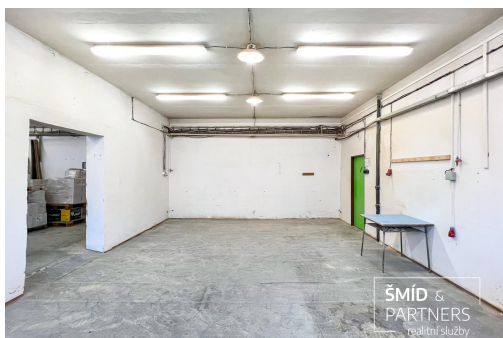

Výrobní hala - 207 m², k pronájmu

Havlíčkova, 28002, Kolín

20 000 Kč
za měsíc

Vyřizuje

Michal Barenčík
Tel.: +420 736668132

GSM: +420 736668132

E-mail:
mbarencik@smidpartners.cz
Plocha kanceláří: 207 m²
Stav objektu: dobrý

Umístění objektu: okraj obce

Topení: Ústřední - plynové

Druh objektu: cihlová

Druh prostor: Výrobní

Doprava: MHD; autobus

POPIS NEMOVITOSTI: Nabízím k pronájmu výrobní prostor o celkové podlahové ploše 207 m², který se nachází v průmyslovém areálu v blízkosti ulice Havlíčkova. Lokalita nabízí velmi dobrou dopravní dostupnost a rychlé napojení na hlavní tah městem.

Prostor je rozdělen do čtyř samostatných průchozích místností, které lze využít pro výrobu, skladování nebo kombinaci provozu a zázemí. Většina místností je vytápěná plynem, pouze jedna místnost umístěná na okraji objektu vytápění nemá. Součástí prostoru je také menší kancelářské zázemí s kuchyňkou a sprchou.

Objekt je vybaven třífázovými zásuvkami, takže je vhodný pro provoz výrobních strojů či další techniky. Výhodou je také umístění v uzavřeném průmyslovém areálu s vrátnicí, což zajišťuje bezpečnost a kontrolovaný přístup do areálu.