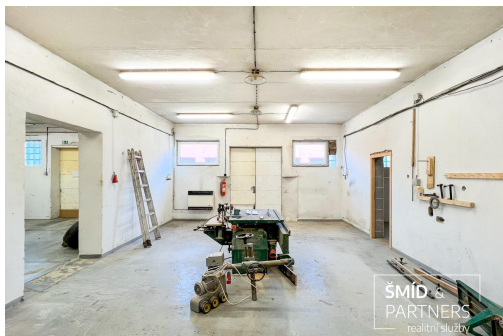

Výrobní hala - 207 m², k pronájmu

Havlíčková, 28002, Kolín

24 500 Kč
za měsíc

Vyřizuje

Michal Barenčík

Tel.: +420 736668132

GSM: +420 736668132

E-mail:

mbarencik@smidpartners.cz

Plocha kanceláří:	207 m²	Druh objektu:	cihlová
Stav objektu:	dobrý	Druh prostor:	Výrobní
Umístění objektu:	okraj obce	Doprava:	MHD; autobus
Topení:	Ústřední - plynové		

POPIS NEMOVITOSTI: Nabízím k pronájmu výrobní prostor o celkové podlahové ploše 207 m², který se nachází v průmyslovém areálu v blízkosti ulice Havlíčkova. Lokalita nabízí velmi dobrou dopravní dostupnost a rychlé napojení na hlavní tah městem.

Prostor je rozdělen do čtyř samostatných průchozích místností, které lze využít pro výrobu, skladování nebo kombinaci provozu a zázemí. Většina místností je vytápěná plynem, pouze jedna místnost umístěná na okraji objektu vytápění nemá. Součástí prostoru je také menší kancelářské zázemí s kuchyňkou a sprchou.

Objekt je vybaven třífázovými zásuvkami, takže je vhodný pro provoz výrobních strojů či další techniky. Výhodou je také umístění v uzavřeném průmyslovém areálu s vrátnicí, což zajišťuje bezpečnost a kontrolovaný přístup do areálu.

Prostor je připraven k nastěhování téměř ihned. Stroje, které jsou viditelné na fotografiích, budou v následujících dnech odvezeny současným nájemníkem.

Cena nájmu: 24 500 Kč + DPH / měsíc

Další poplatky: energie a služby spojené s provozem

Vratná kauce: 49 000 Kč

Provize RK: 24 500 Kč + DPH