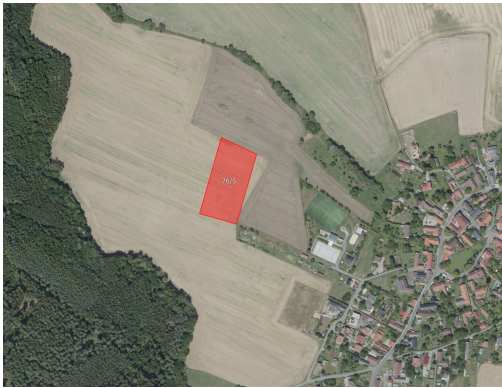

MojePole.cz

Prodej - Pozemky

číslo zakázky: 9150

Zemědělská půda, prodej, Doubek, Praha východ

25101, Doubek

Rezervace

Vyřizuje

Veronika Vencová

Tel.: +420 730779920

GSM: +420 730779920

E-mail:

vencova@mojepole.cz

Celková plocha: 4 522 m²

Druh pozemku: zemědělská

POPIS NEMOVITOSTI: Nabízím k prodeji spoluvlastnický podíl na zemědělském pozemku v katastrálním území Doubek, okres Praha-východ. Pozemek je zapsán na listu vlastnictví č. 178 a má parcelní číslo 76/5.

Celková výměra pozemku činí 9 043 m, přičemž předmětem prodeje je 4 522 m.

Pozemek je veden jako orná půda a nachází se v atraktivní lokalitě v blízkosti hlavního města. Svým charakterem zapadá do tradiční zemědělské struktury oblasti a představuje zajímavou příležitost pro rozšíření vlastnického portfolia o půdu ve středních Čechách.