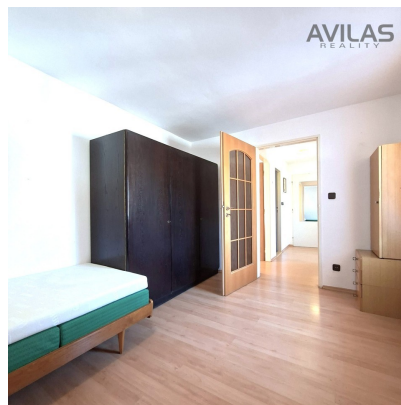

Pronájem bytu 2+kk 50 m² v obci Bedrč

25601, Bedrč, Benešov

15 000 Kč

za měsíc

Nájem 15.000,- Kč, zálohy 2.500,- (el., topení, voda) kauce 13.000,- Kč, provize RK 15.000,- + DPH.

Vyřizuje

Pavel Šandera

Tel.: 775 605 695

GSM: 737703874

E-mail:

pavelsandera.reality@seznam.cz

Dispozice bytu: 2+kk

Počet podlaží v domě: 3

Druh objektu: cihlová

Vlastnictví: osobní

Topení: Jiné

Podlaží v domě: 2

Celková podlahová plocha: 50 m²

Stav objektu: dobrý

Umístění objektu: centrum obce

POPIS NEMOVITOSTI: Nabízíme k pronájmu byt 2+kk o velikosti 50 m², který se nachází ve 2.NP domu v obci Bedrč. Byt je nabízen včetně nábytku. V případě, že nábytek nebude nájemcem využit, majitel jej může z bytu odstěhovat. Autobusová zastávka je vzdálena přibližně 60 m od domu. Město Benešov je vzdálené 4,5 km. Cena: Nájem: 15.000 Kč / měsíc Poplatky: 2.500 Kč / měsíc (voda, el., topení) Kauce: 13.000 Kč Provize RK: 15.000,- + DPHV nedalekém Benešově je k dispozici kompletní občanská vybavenost - mateřské, základní i střední školy, obchody, služby, restaurace, poliklinika, lékárna, pošta, úřady, sportovní i kulturní vyžití. Z Benešova je přímé autobusové i vlakové spojení do Prahy. Volné od 1.6.2026