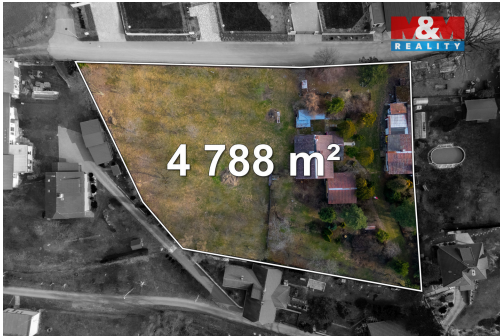

Prodej rodinného domu, 110 m², Lesní Albrechtice - Březová

74901, Březová

8 338 800 Kč
za nemovitost

Vyřizuje

Daněk Michal

Tel.: 800 100 446

GSM: 296 399 006

E-mail: info@mmreality.cz

Poloha objektu:	samostatný
Stav objektu:	dobrý
Typ domu:	přízemní
Umístění objektu:	klidná část obce

Druh objektu:	cihlová
Počet podlaží v objektu:	3
Užitná plocha:	110 m²
Energetická náročnost:	G - Mimořádně nevhodná

POPIS NEMOVITOSTI: Nabízíme vám exkluzivně k prodeji rodinný dům v Lesních Albrechticích, část obce Březová, na pozemku o rozloze 4788 m², který nabízí jedinečnou možnost rozparcelování na dvě samostatné parcely. Dům má dispozici 4+1, je vytápěn plynem a napojen na vodu s rozvody v plastu, včetně topení, kde jsou nové rozvody v mědi. K domu patří dvě prostorné dílny, ideální nejen pro kutily, ale i pro drobné podnikání, například řemeslnou výrobu, opravy či montáže. Na pozemku se nachází studna, kterou lze využívat jako užitkovou vodu k zalévání. Okolí poskytuje klidné bydlení v přírodě, obklopené lesy, a zároveň je zde dobrá občanská vybavenost v dosahu. Bezprostřední napojení na dálnici. Tato nemovitost je skvělou příležitostí pro rodinu i investory a nachází se v krásném přírodním prostředí. Se zajištěním financování vám rádo pomůže naše hypoteční centrum, spolupracující se všemi bankovními institucemi. Pro více informací nebo domluvení prohlídky, kontaktujte makléře.