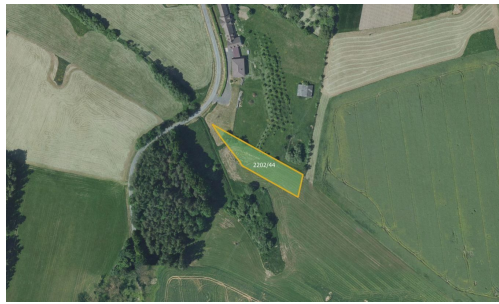

MojePole.cz

Prodej - Pozemky

číslo zakázky: 8424-2

Zemědělská půda, prodej, Křivsoudov, Benešov

25766, Křivsoudov

828 247 Kč
za nemovitost

Vyřizuje

Ondřej Dopirák

Tel.: +420 730779162

GSM: +420 730779162

E-mail:

dopirak@mojepole.cz

Celková plocha: 16 903 m²

Druh pozemku: zemědělská

POPIS NEMOVITOSTI: V katastrálním území Křivsoudov, okres Benešov, nabízíme k prodeji soubor zemědělských pozemků vedených jako orná půda o celkové výměře. Pozemky jsou zapsány na LV č. 144. Jejich souhrnná výměra je 33 806 m a prodává se na nich 16 682 m.

Do prodeje vstupují parcely č. 1105, 1106, 1249, 1251, 1738, 1769, 1771, 1772, 2202/44, 2468, 2489, 2490, 2538 a 2539.

Orná půda se vyznačuje nadprůměrnou bonitou v dané lokalitě.

V uvedené ceně je již zahrnuta provize. Součástí prodeje je také zpracování administrativy a související právní služby.

Majitel si vyhrazuje právo vybrat kupujícího na základě nabídky.