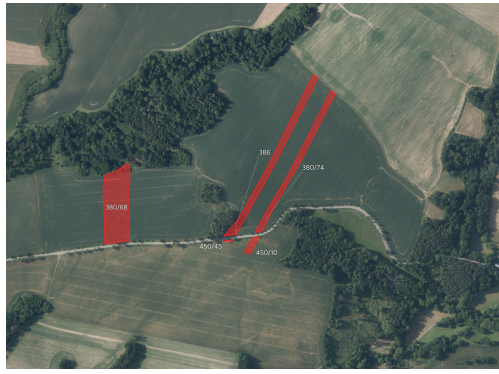

## Zemědělská půda, prodej, Petroupim, Benešov

25601, Petroupim

**Druh pozemku:** zemědělská

**POPIS NEMOVITOSTI:** V katastrálním území Petroupim a Soběhrdy nabízíme k prodeji soubor zemědělských pozemků ve výlučném vlastnictví.

Katastrální území Petroupim

- > list vlastnictví 502
- > parcelní čísla 380/68, 380/74, 386, 450/10, 450/45
- > katastrální území Petroupim
- > celková výměra 21 440 m<sup>2</sup>

Katastrální území Soběhrdy

- > list vlastnictví 488
- > parcelní číslo 274/26
- > katastrální území Soběhrdy
- > celková výměra 7 808 m<sup>2</sup>

Celková výměra všech nabízených pozemků činí 29 248 m<sup>2</sup>.