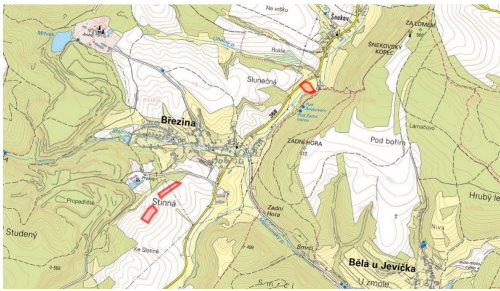

MojePole.cz

Prodej - Pozemky

číslo zakázky: 8373-3

Zemědělská půda, prodej, Březina, Svitavy

56923, Březina

1 152 960 Kč
za nemovitost

Vyřizuje

Štěpán Rothanzl

Tel.: +420 730779108

GSM: +420 730779108

E-mail:

rothanzl@mojepole.cz

Celková plocha: 28 824 m²

Druh pozemku: zemědělská

POPIS NEMOVITOSTI: Nabízím k prodeji soubor zemědělských pozemků v katastrálním území Březina u Moravské Třebové, okres Svitavy, zapsaných na listu vlastnictví č. 378. Celková výměra všech pozemků činí 28 824 m.

Jihozápadně od obce se nacházejí parcely orné půdy ležící v jednom zemědělském bloku. Orná půda má v rámci katastru nadprůměrnou výši BPEJ. Druhým směrem od obce leží pozemek trvalého travního porostu a součástí prodeje je také menší vodní plocha.

Jedná se o parcely č. 2388, 2438, 2439, 2448.

Druhové složení prodávané výměry: orná půda 19 989 m, trvalý travní porost 8 625 m, vodní plocha 210 m.

Pro více informací o těchto pozemcích mne kontaktujte telefonicky nebo e-mailem. Pozemky nabízím k exkluzivnímu prodeji v zastoupení vlastníka. Cena je uvedena včetně provize.

Majitel si vyhrazuje právo vybrat kupujícího na základě nabídky.