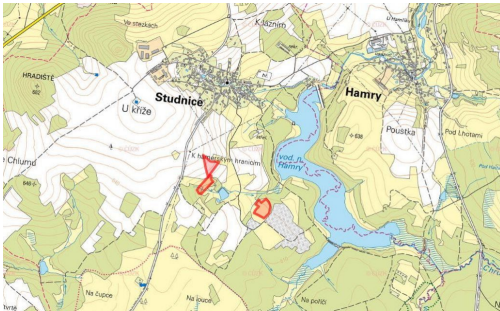

MojePole.cz

Prodej - Pozemky

číslo zakázky: 8252-3

Zemědělská půda, prodej, Studnice, Chrudim

53901, Studnice

1 316 112 Kč
za nemovitost

Vyřizuje

Lucie Čermáková

Tel.: +420 730779166

GSM: +420 730779166

E-mail:

cermakova@mojepole.cz

Celková plocha: 31 336 m²

Druh pozemku: zemědělská

POPIS NEMOVITOSTI: Nabízíme k prodeji tři zemědělské pozemky ve výlučném vlastnictví, nacházející se v katastrálním území Studnice u Hlinska (okres Chrudim). Pozemky jsou zapsány na listu vlastnictví č. 119 a leží v malebné krajině v blízkosti vodní nádrže Hamry, v klidném prostředí s čistou přírodou a zemědělským charakterem.

Konkrétně se jedná o:

parcelu č. 1446/7 o výměře 9 096 m (orná půda),
parcelu č. 1471 o výměře 8 542 m (trvalý travní porost),
parcelu č. 1886 o výměře 13 698 m (orná půda).

Celková výměra všech pozemků činí 31 336 m, z toho 22 794 m tvoří orná půda a 8 542 m trvalý travní porost. Travní pozemky se nachází v bezprostřední blízkosti lesa, což přináší přirozenou ochranu.

Pozemky jsou v současné době jsou pronajaty soukromému zemědělci za vysoké pachtovné.

V uvedené ceně je již zahrnuta provize. Součástí prodeje je také zajištění kompletní administrativy a právního servisu.

Majitel si vyhrazuje právo vybrat kupujícího na základě nabídky.