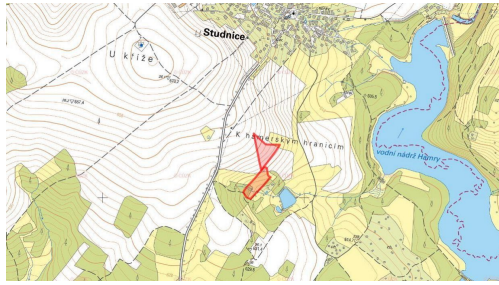

MojePole.cz

Prodej - Pozemky

číslo zakázky: 8251-2

Zemědělská půda, prodej, Studnice, Chrudim

53901, Studnice

Rezervace

Vyřizuje

Lucie Čermáková

Tel.: +420 730779166

GSM: +420 730779166

E-mail:

cermakova@mojepole.cz

Celková plocha: 17 638 m²

Druh pozemku: zemědělská

POPIS NEMOVITOSTI: V katastrálním území Studnice u Hlinska, okres Chrudim, nabízíme k prodeji dva zemědělské pozemky ve výlučném vlastnictví. Pozemky jsou zapsány na listu vlastnictví č. 119 a tvoří souvislý celek trvalý travní porost navazující na ornou půdu.

Jedná se o:

parcelu č. 1446/7 o výměře 9 096 m, vedenou jako orná půda,

parcelu č. 1471 o výměře 8 542 m, vedenou jako trvalý travní porost.

Celková výměra činí 17 638 m. Pozemky leží v blízkosti vodní nádrže Hamry, v klidné krajině Vysočiny.

Pokud máte zájem nebo dotazy, neváhejte mě kontaktovat na uvedeném telefonním čísle nebo e-mailové adrese. V uvedené ceně je zahrnuta provize i právní servis.

Majitel si vyhrazuje právo vybrat kupujícího na základě nabídky.