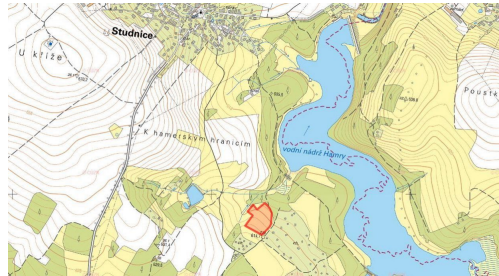

MojePole.cz

Prodej - Pozemky

číslo zakázky: 8250-2

Zemědělská půda, prodej, Studnice, Chrudim

53901, Studnice

Rezervace

Vyřizuje

Lucie Čermáková

Tel.: +420 730779166

GSM: +420 730779166

E-mail:

cermakova@mojepole.cz

Celková plocha: 13 698 m²

Druh pozemku: zemědělská

POPIS NEMOVITOSTI: Nabízíme k prodeji ornou půdu ve výlučném vlastnictví o výměře 13 698 m. Pozemek se nachází v katastrálním území Studnice u Hlinska, okres Chrudim, a je zapsán na listu vlastnictví č. 119. Jedná se o parcelu č. 1886.

Pozemek leží v krajině v těsné blízkosti vodní nádrže Hamry, přístupný z polní cesty.

Zajišťujeme vzorové smlouvy i související právní služby. MojePole si zakládá na transparentním a profesionálním jednání. Za naše výsledky hovoří recenze od spokojených klientů.

Majitel si vyhrazuje právo vybrat kupujícího na základě nabídky.