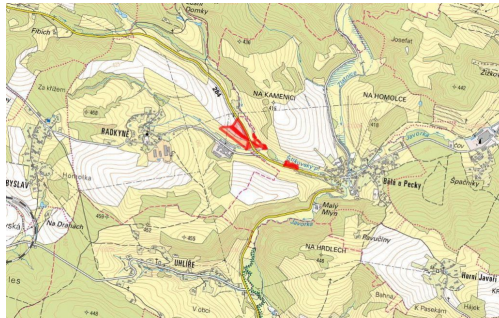

MojePole.cz

Prodej - Pozemky

číslo zakázky: 8288-3

Zemědělská půda, prodej, Radkyně, Nová Paka, Jičín

50901, Nová Paka

1 331 194 Kč
za nemovitost

Vyřizuje

Daniel Sabela

Tel.: +420 771151560

GSM: +420 771151560

E-mail:

sabela@mojepole.cz

Celková plocha: 30 958 m²

Druh pozemku: zemědělská

POPIS NEMOVITOSTI: V okrese Jičín nabízíme k prodeji soubor zemědělských pozemků ve výlučném vlastnictví o celkové výměře 30 958 m. Pozemky se nacházejí ve dvou katastrálních územích - Bělá u Pecky (obec Pecka) a Radkyně (obec Nová Paka).

V katastrálním území Bělá u Pecky (LV 864) se nachází:

367/2, 369/1, 392/9, 392/10, 396/1, 401/1, 402, 580/4, 580/5, 580/6, 580/7, 580/8 a 580/9

V katastrálním území Radkyně (LV 2628) se nachází:

134/2, 137, 143/12, 143/14, 143/18 a 453/11

Pozemky tvoří kombinaci orné půdy a trvalých travních porostů s doplňkovými plochami. Jedná se o různorodý soubor vhodný pro různé formy využití.

Součástí nabídky je kompletní právní servis a zajištění převodu. Cena je uvedena včetně provize.

Majitel si vyhrazuje právo vybrat kupujícího na základě nabídky.