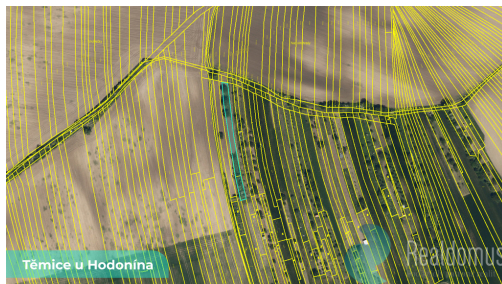

Pozemky 1 463 m² - Těmice u Hodonína (LV 411)

Těmice

89 000 Kč
za nemovitost

Vyřizuje
Bc. Jonáš Wöfl, MBA
Tel.: 605 821 851
GSM: 731 435 162
E-mail:
jwolfl@realdomus.cz

Celková plocha: 1 463 m²

Druh pozemku: zahrada

POPIS NEMOVITOSTI: Nabízíme k prodeji soubor pozemků o celkové výměře 1 463 m², zapsaných na LV 411 v katastrálním území Těmice u Hodonína, okres Hodonín.

Pozemky parc. č. 921 a 922/1 jsou vedeny jako orná půda a nacházejí se v klidné zemědělské oblasti jihozápadně od obce Těmice, s přístupem po obecní polní cestě.

Pozemky spadají do zemědělského půdního fondu a díky své poloze představují stabilní investici do kvalitní půdy v regionu s vysokou bonitou.

Uvedené výměry jsou orientační. V případě více zájemců bude nemovitost prodána nejlepší nabídce a majitel si vyhrazuje právo vybrat kupujícího na základě jim zvolených kritérií. Veškeré zveřejněné údaje v tomto inzerátu mají pouze informativní charakter.