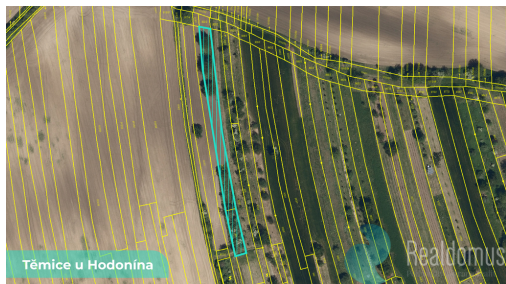

Pozemky 1 463 m² - Těmice u Hodonína (LV 411)

Těmice

89 000 Kč
za nemovitost

Vyřizuje
Bc. Jonáš Wöfl, MBA
Tel.: 605 821 851
GSM: 731 435 162
E-mail:
jwolfl@realdomus.cz

Celková plocha: 1 463 m²

Druh pozemku: zahrada

POPIS NEMOVITOSTI: Nabízíme k prodeji soubor pozemků o celkové výměře 1 463 m², zapsaných na LV 411 v katastrálním území Těmice u Hodonína, okres Hodonín.

Pozemky parc. č. 921 a 922/1 jsou vedeny jako orná půda a nacházejí se v klidné zemědělské oblasti jihozápadně od obce Těmice, s přístupem po obecní polní cestě.

Pozemky spadají do zemědělského půdního fondu a díky své poloze představují stabilní investici do kvalitní půdy v regionu s vysokou bonitou.

Uvedené výměry jsou orientační. V případě více zájemců bude nemovitost prodána nejlepší nabídce a majitel si vyhrazuje právo vybrat kupujícího na základě jim zvolených kritérií. Veškeré zveřejněné údaje v tomto inzerátu mají pouze informativní charakter.