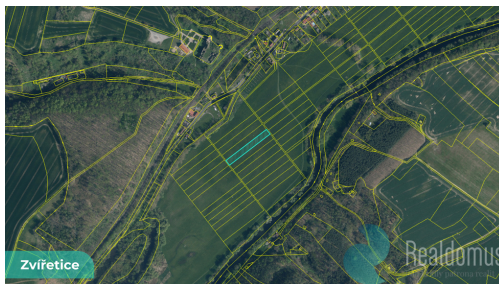

Louka u řeky Jizery - Zvířetice u Bakova nad Jizerou - 1 908 m²

Bakov nad Jizerou

79 000 Kč
za nemovitost

Vyřizuje

Bc. Jonáš Wöfl, MBA

Tel.: 605 821 851

GSM: 731 435 162

E-mail:

jwolfl@realdomus.cz

Celková plocha: 1 908 m²

Druh pozemku: zemědělská

POPIS NEMOVITOSTI: Nabízíme k prodeji spoluvlastnický podíl 3/4 na pozemku o výměře 2 544 m² v malebné lokalitě Zvířetice, mezi Bakovem nad Jizerou a Podhradím, v těsné blízkosti řeky Jizery a vyhledávané turistické oblasti se zříceninou hradu Zvířetice.

Pozemek je veden jako trvalý travní porost a nachází se v klidné přírodní části, obklopené zelení a loukami. Disponuje vysokou bonitou půdy, která podtrhuje jeho investiční hodnotu (35600).

Uvedené výměry jsou orientační. V případě více zájemců bude nemovitost prodána nejlepší nabídce a majitel si vyhrazuje právo vybrat kupujícího na základě jim zvolených kritérií. Veškeré zveřejněné údaje v tomto inzerátu mají pouze informativní charakter.