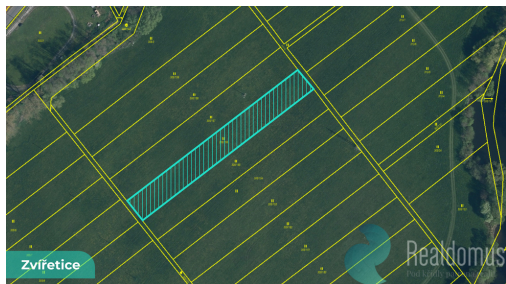

Louka u řeky Jizery - Zvířetice u Bakova nad Jizerou - 1 908 m²

Bakov nad Jizerou

79 000 Kč
za nemovitost

Vyřizuje

Bc. Jonáš Wöfl, MBA

Tel.: 605 821 851

GSM: 731 435 162

E-mail:

jwolfl@realdomus.cz

Celková plocha: 1 908 m²

Druh pozemku: zemědělská

POPIS NEMOVITOSTI: Nabízíme k prodeji spoluvlastnický podíl 3/4 na pozemku o výměře 2 544 m² v malebné lokalitě Zvířetice, mezi Bakovem nad Jizerou a Podhradím, v těsné blízkosti řeky Jizery a vyhledávané turistické oblasti se zříceninou hradu Zvířetice.

Pozemek je veden jako trvalý travní porost a nachází se v klidné přírodní části, obklopené zelení a loukami. Disponuje vysokou bonitou půdy, která podtrhuje jeho investiční hodnotu (35600).

Uvedené výměry jsou orientační. V případě více zájemců bude nemovitost prodána nejlepší nabídce a majitel si vyhrazuje právo vybrat kupujícího na základě jim zvolených kritérií. Veškeré zveřejněné údaje v tomto inzerátu mají pouze informativní charakter.