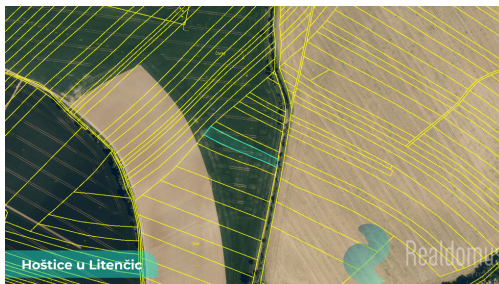

Orná půda 1459 m² - Hoštice u Litenčic (LV 120)

Hoštice

29 000 Kč
za nemovitost

Vyřizuje
Bc. Jonáš Wöfl, MBA
Tel.: 605 821 851
GSM: 731 435 162
E-mail:
jwolfl@realdomus.cz

Celková plocha: 729 m²

Druh pozemku: zemědělská

POPIS NEMOVITOSTI: Nabízíme k prodeji pozemek o výměře 1 459 m², vedený jako orná půda v katastrálním území Hoštice u Litenčic, okres Kroměříž.

Pozemek se nachází v klidné zemědělské oblasti mezi obcemi Hoštice a Strabenice, s přístupem po polní cestě. Půda spadá do zemědělského půdního fondu a je vhodná jako dlouhodobá investice do kvalitní orné půdy.