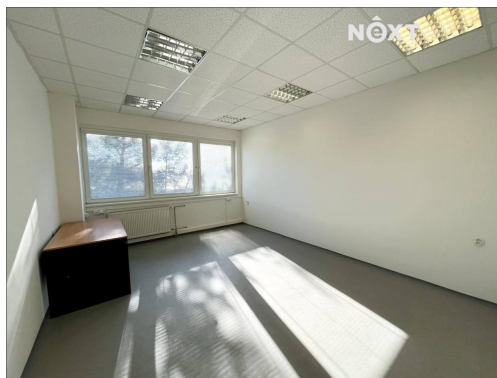

Pronájem komerční Kanceláře, 20 m²

Strážnická, 27601, Mělník

4 000 Kč
za měsíc

Vyřizuje

Lucie Šenfelová

GSM: +420 725 173 088

E-mail:

info@nextreality.cz

Plocha kanceláři:	20 m²	Druh objektu:	cihlová
Stav objektu:	velmi dobrý	Druh prostor:	Kanceláře
Umístění objektu:	okraj obce	Energetická náročnost:	G - Mimořádně nevhodná

POPIS NEMOVITOSTI: Nabízíme k pronájmu světlý kancelářský prostor o celkové výměře 20 m², vhodný pro administrativu, poradenství, atelier nebo také archiv či sklad.

Prostor se nachází v klidné a dobře dostupné lokalitě, s parkováním v okolí a případnou dostupností MHD. Kancelář je situována v udržované budově a poskytuje příjemné pracovní prostředí.

Hlavní výhody:

- samostatná kancelář o ploše 20 m²
- vhodné pro sídlo firmy, administrativu či služby
- přístup ke společnému sociálnímu zázemí
- možnost připojení k internetu