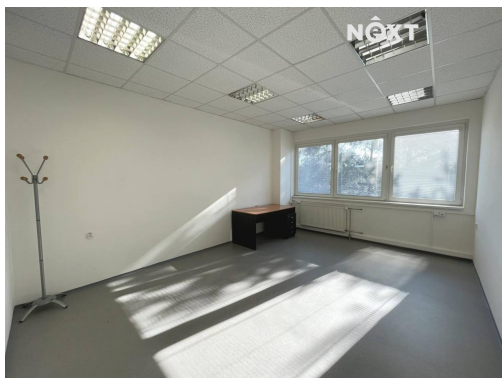

Pronájem komerční Kanceláře, 20 m²

Strážnická, 27601, Mělník

4 000 Kč
za měsíc

Vyřizuje

Lucie Šenfelová

GSM: +420 725 173 088

E-mail:

info@nextreality.cz

Plocha kanceláři:	20 m²	Druh objektu:	cihlová
Stav objektu:	velmi dobrý	Druh prostor:	Kanceláře
Umístění objektu:	okraj obce	Energetická náročnost:	G - Mimořádně nevhodná

POPIS NEMOVITOSTI: Nabízíme k pronájmu světlý kancelářský prostor o celkové výměře 20 m², vhodný pro administrativu, poradenství, atelier nebo také archiv či sklad.

Prostor se nachází v klidné a dobře dostupné lokalitě, s parkováním v okolí a případnou dostupností MHD. Kancelář je situována v udržované budově a poskytuje příjemné pracovní prostředí.

Hlavní výhody:

- samostatná kancelář o ploše 20 m²
- vhodné pro sídlo firmy, administrativu či služby
- přístup ke společnému sociálnímu zázemí
- možnost připojení k internetu