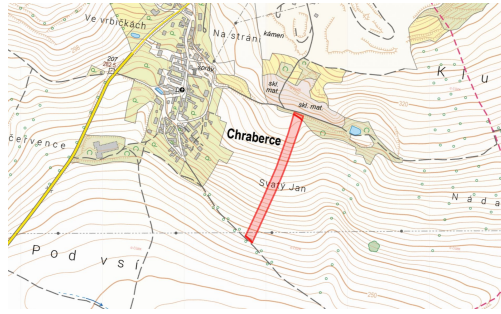

MojePole.cz

Prodej - Pozemky

číslo zakázky: 9319

Zemědělská půda, prodej, Chraberce, Louny

44001, Chraberce

606 944 Kč
za nemovitost

Vyřizuje

Lukáš Czéhmaster

Tel.: +420 730779168

GSM: +420 730779168

E-mail:

czehmaster@mojepole.cz

Celková plocha: 11 672 m²

Druh pozemku: zemědělská

POPIS NEMOVITOSTI: V katastrálním území Chraberce nabízím k prodeji soubor pozemků ve výlučném vlastnictví.

Katastrální území Chraberce, celková výměra 11 672 m²

-> parcelní čísla 518/6, 541/6, 786/5 (LV 324)

Chcete-li získat více informací, obraťte se na našeho zkušeného makléře. Kontaktní údaje naleznete v inzerci. Rádi s vámi nabídku projdeme a zodpovíme dotazy.

Majitel si vyhrazuje právo vybrat kupujícího na základě nabídky.