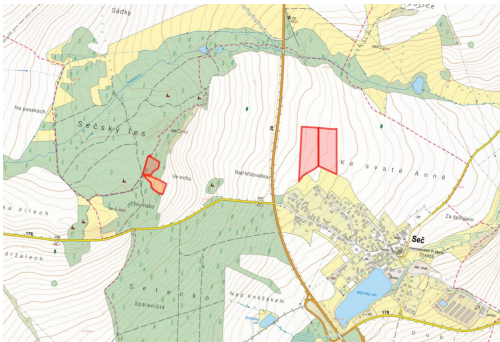

MojePole.cz

Prodej - Pozemky

číslo zakázky: 9315

Zemědělská půda, prodej, Seč, Plzeň jih

33601, Seč

1 348 158 Kč
za nemovitost

Vyřizuje

Daniel Sabela

Tel.: +420 771151560

GSM: +420 771151560

E-mail:

sabela@mojepole.cz

Celková plocha: 32 099 m²

Druh pozemku: zemědělská

POPIS NEMOVITOSTI: V katastrálním území Seč u Blovic nabízím k prodeji vlastnictví na zemědělských pozemcích.

Katastrální území Seč u Blovic

-> parcelní čísla 246, 428, 430, 474, 475 (LV 180)

-> celková výměra 64 198 m²

-> výměra určená k prodeji 32 099 m²

Pokud máte zájem nebo dotazy, neváhejte mě kontaktovat na uvedeném telefonním čísle nebo e-mailové adrese. Rád vám poskytnu další informace k nabízeným pozemkům i průběhu prodeje.

Majitel si vyhrazuje právo vybrat kupujícího na základě nabídky.