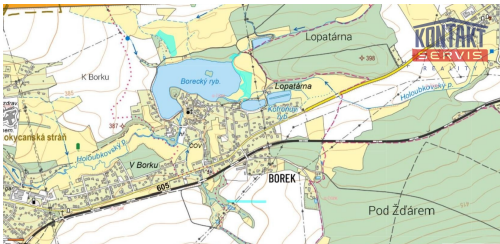

Prodej podílu 1/2 zemědělských pozemků na Rokycansku

33701, Rokycany

849 000 Kč

za nemovitost

29,81 Kč/m², včetně DPH,
bez poplatků, včetně
provize, včetně právního
servisu

Vyřizuje

Veronika Šedivá

Tel.: 605 238 493

GSM: +420 739 439 207

E-mail:

[veronika.sediva@kontaktse
rvis.cz](mailto:veronika.sediva@kontaktse
rvis.cz)

Celková plocha: 28 481 m²

Druh pozemku: zemědělská

POPIS NEMOVITOSTI: V Plzeňském kraji, konkrétně ve dvou sousedních katastrálních územích Borek u Rokycan a Rokycany, nabízíme k prodeji spoluvlastnický podíl ve výši 1/2 na souborech zemědělských pozemků, když uvedenému podílu odpovídá výměra 2,8 ha. Pozemky jsou v katastru nemovitostí vedeny převážně jako orná půda, jsou situovány v okolí Boreckého rybníka a některé z nich se nachází v bezprostřední blízkosti tohoto rybníka. Dále se všechny nachází v LPIS - možnost získání dotace pro soukromého zemědělce, ale v současné době nejsou zatíženy pachtovní smlouvou. K většině pozemků je umožněn přístup pomocí polní cesty. Celková výměra prodávaných pozemků činí 28.481 m², z čehož 16.917 m² spadá do kat. území Borek u Rokycan a 11.564 m² do kat. území Rokycany. Podrobné informace a seznam parcelních čísel Vám rádi sdělíme. Kontaktujte nás.