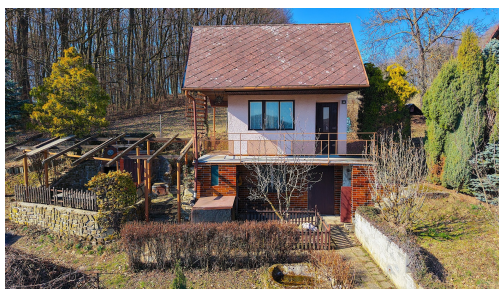

Prodej chaty 3+kk, 57 m², balkon, sklep, pergola, zahrada, Březnice u Zlína

76001, Březnice

1 190 000 Kč
za nemovitost

Vyřizuje
Bc. David Navrátil, MBA
Tel.: +420 602 456 570
GSM: +420 607 820 324
E-mail:
navratil@eichner.cz

Zastavěná plocha:	19 m²	Užitná plocha:	57 m²
Plocha parcely:	431 m²	Druh objektu:	cihlová
Stav objektu:	dobrý	Počet podlaží v objektu:	3
Umístění objektu:	klidná část obce	Doprava:	silnice; MHD; autobus
Komunikace:	asfaltová	Elektrína:	Elektro - 230 V; Elektro - 400 V

Topení: Lokální - tuhá paliva

POPIS NEMOVITOSTI: Exkluzivně nabízíme prodej útulné zděné chaty s výhledem, který si zamilujete - Březnice u Zlína. Hledáte únik z městského shonu, místo s čistým vzduchem a absolutním klidem, a přitom na dosah ruky od Zlína? Nabízíme k prodeji zděnou chatu (3+kk) v udržovaném původním stavu v oblíbené lokalitě Březnice. Chata stojí na vyvýšeném místě, které nabízí dechberoucí výhledy do okolní krajiny a lesů.

Základní parametry

- Dispozice: 3+kk (užitná plocha 57 m²)
- Pozemek: 431 m² (oplocený, udržovaný)
- Konstrukce: Zděná chata na betonových základech se sedlovou střechou
- Inženýrské sítě: Elektrína zavedena, voda dešťová (užitková) v akumulární nádrži - (potenciál pro vlastní vrtanou studnu - zjištěna velká vydatnost pramene)

Dispozice a vybavení

Chata je chytrě rozdělena do tří úrovní, které poskytují zázemí pro celou rodinu: