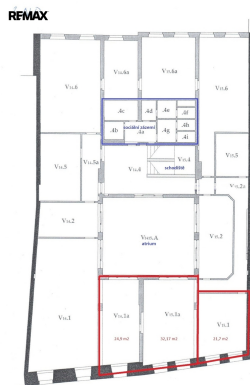

milan.jansky@re-max.cz

Plocha kanceláři: 22 m²

Stav objektu: velmi dobrý

Energetická náročnost: G - Mimořádně nevhodná

Druh objektu: cihlová

Druh prostor: Kanceláře

POPIS NEMOVITOSTI: Nabízíme k pronájmu kancelář na ploše 22 m² s výhledem na Malé náměstí v domě č. p. 14/30, Hradec Králové. Jedná se o prostory umístěné ve 3. nadzemním podlaží s výtahem, 4.patrového cihlového objektu. Budova je v velmi dobrém technickém stavu, což zaručuje příjemné a reprezentativní zázemí pro firemní provoz.

Aktuálně tu jsou také kanceláře o výměře 25 m² a 32 m². Po domluvě s majitelem lze i prostory sloučit, nebo jinak upravit.

Je tu možnost parkování na privátním parkovišti na nádvoří domu.

Lokalita nabízí výbornou dostupnost městské infrastruktury, služby v dosahu a snadné napojení na hlavní dopravní směry. V případě zájmu o prohlídku nás neváhejte kontaktovat. Pronajímatel si vyhrazuje právo vybrat nájemce na základě jím zvolených kritérií.