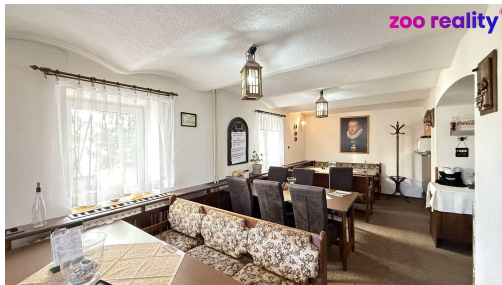

Prodej komerční Ubytování, 500 m² | Ústecký kraj, Chomutov, Loučná pod Klínovcem, Háj, 158, 43191

43191, Loučná pod Klínovcem

11 990 000 Kč
za nemovitost

Vyřizuje

Zlata Martínek

Spoustová

Tel.: 607 466 999

GSM: +420 607 466 999

E-mail: info@zooreality.cz

Celková plocha:	500 m²	Počet podlaží:	3
Počet míst k parkování:	10	Druh objektu:	cihlová
Stav objektu:	velmi dobrý	Účel budovy:	Jiný
Umístění objektu:	centrum obce	Energetická náročnost:	G - Mimořádně nevhodná

POPIS NEMOVITOSTI: Nabízíme k prodeji Hotel-Penzion Johanka, v obci Háj u Klínovce. Jedná se o obec, část města Loučná pod Klínovcem v Krušných horách v okrese Chomutov. Nachází se cca třicet kilometrů jihozápadně od Chomutova. Obec se postupně proměnila v rekreační centrum zaměřené především na zimní sporty na nedalekém Klínovci a cykloturistiku v létě po Krušných horách.

Objekt má celkem 14 pokojů (8 pokojů s dvěma lůžky, jeden pokoj se třemi lůžky, dva pokoje se čtyřmi lůžky, tři personální pokoje). Všechny pokoje mají koupelnu se sprchovým koutem, umyvadlem a WC. V přízemí se nachází kuchyně, která má k dispozici dva profi sporáky, dvě trouby, dvě myčky na nádobí, kuchyňský robot a nádobí k vaření. Dále je zde restaurace s barem (80 míst k sezení), velká společenská místnost s krbem, WC dámy/páni (dámy 2 WC, páni 1 WC a pisoáry). Ke skladování zboží slouží 4 sklepy. Garáž o velikosti 8 x 5 m² je nyní využívána jako dílna, kotelná a sklad na palivo pro kotel na tuhé palivo. Součástí penzionu je i terasa pro cca 30 osob. Střecha objektu je měděná, jsou zde rozvody vody v PVC a částečně plastová okna. Pro bližší info volejte makléři.