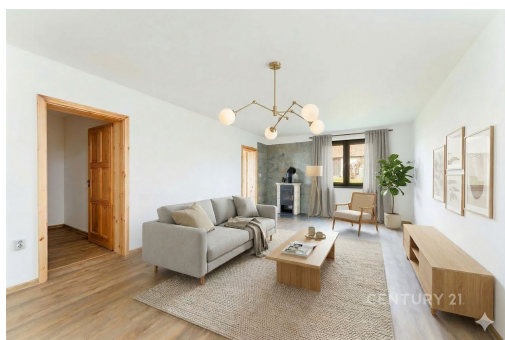

Zbizuby - moderní rodinný dům s velkou zahradou

Zbizuby

Rezervace

Vyřizuje

Michael Vojtášek

Tel.: +420 226 256 126

GSM: 420226256126

E-mail:

info.reality@4fin.cz

Poloha objektu:	samostatný	Druh objektu:	cihlová
Stav objektu:	velmi dobrý	Počet podlaží v objektu:	1
Typ domu:	přízemní	Zastavěná plocha:	179 m²
Užitná plocha:	128 m²	Plocha parcely:	1738 m²
Plocha zahrady:	1559 m²	Elektrina:	Elektro - 230 V
Voda:	Místní zdroj vody	Odpad:	Kanalizace
Energetická náročnost:	B - Velmi úsporná		

POPIS NEMOVITOSTI: Jak vypadá bydlení, kde vás ráno nebudí doprava, ale ticho a prostor kolem domu?

Na adrese Zbizuby 98 stojí rodinný dům z nedávné výstavby, který spojuje moderní bydlení s tím, co dnes lidé hledají čím dál víc - klidem, soukromím a velkou zahradou. Dům je zasazený do prostorného pozemku a přístup na něj vede ze slepé ulice, takže provoz zde prakticky neexistuje. Místo, kde se život přirozeně zpomalí.

Srdcem domu je velkorysý obývací prostor s kuchyní, který přirozeně propojuje vaření, stolování i každodenní rodinný život. Dominantou této části domu jsou také kamna, která dodávají prostoru příjemnou atmosféru a v zimních večerech vytvářejí přesně ten pocit domova, kdy jen sedíte, posloucháte praskání ohně a necháváte den pomalu doznít.