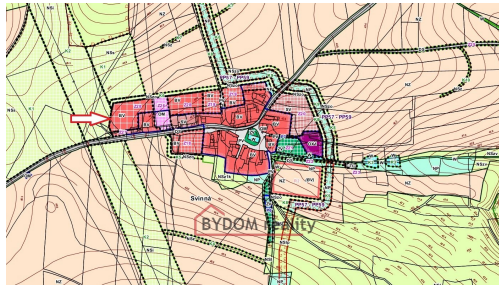

## Prodej stavebního pozemku 866 m<sup>2</sup>, Vranov - Svinná

34901, Svinná, Vranov

**1 850 000 Kč**  
za nemovitost

Vyřizuje

**Sabina Kiewegová**

**Tel.:** +420 603 542 230

**GSM:** +420 603 542 230

**E-mail:**

[kiewegov@bydomreality.cz](mailto:kiewegov@bydomreality.cz)

Z

**Celková plocha:** 866 m<sup>2</sup>

**Doprava:** autobus

**Druh pozemku:**

pro bydlení

**POPIS NEMOVITOSTI:** Nabízíme k prodeji rovinatý pozemek v obci Svinná. Celková plocha pozemku je 866 m<sup>2</sup>. Na pozemku se nachází vlastní studna, sloupek na elektřinu a dešťová kanalizace. Veškerá občanská vybavenost je ve městě Stříbro. Doporučujeme prohlídku.