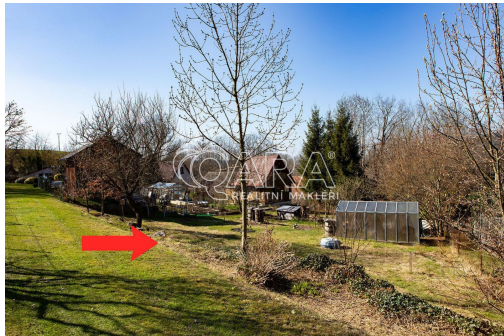

Prodej stavebního pozemku 333 m², Votice, okres Benešov

Votice

790 000 Kč

za nemovitost

Cena včetně realitního a právního servisu.

Vyřizuje

Jan Bečvář

Tel.: +420 737570775

GSM: +420 737570775

E-mail:

jan.becvar@qara.cz

Celková plocha: 333 m²

Umístění objektu: klidná část obce

Druh pozemku: pro bydlení

Doprava: dálnice; silnice; autobus

POPIS NEMOVITOSTI: Nabízíme k prodeji stavební pozemek pro stavbu rekreačního objektu s číslem evidenčním v obci Votice - Lysá, okres Benešov. Pozemek o výměře 333 m² se nachází v zahrádkářské lokalitě obklopené lesy a krásnou přírodou.

K pozemku se bez problémů dostanete autem, je zde vybudovaná přístupová komunikace. Elektrická přípojka je přivedena přímo na pozemek. Je nutné vybudovat studnu a jímku, nebo domácí čističku odpadních vod. Na zahradě se nachází uzamykatelný skleník.

Dle platného územního plánu obce Votice se pozemek nachází v zastavěném území v ploše RI rekreace plochy staveb pro rodinnou rekreaci.

Využití plochy RI rekreace plochy staveb pro rodinnou rekreaci.

Hlavní využití:

Plochy staveb pro rodinnou rekreaci - maximální velikost půdorysu chat je 30 m², přízemí + podkrovní patro, koeficient zastavitelnosti max. 0,15.

Obec Lysá je část města Votice v okrese Benešov. Nachází se na východě Votic.

Veškerá občanská vybavenost se nachází přímo ve Voticích škola, školka, obchody, supermarkety úřady, zdravotnické zařízení. Snadná dostupnost do Prahy po D1 do 45 minut, Tábor 25 minut, Benešov 20 minut.