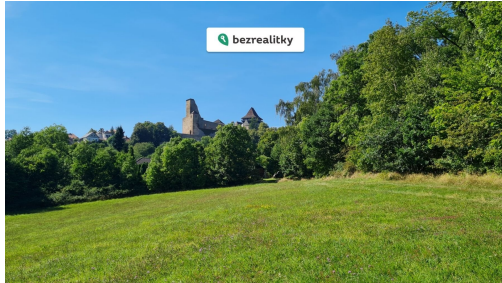

Prodej pozemku 1.200 m²

58232, Lipnice nad Sázavou

2 760 000 Kč
za nemovitost

Vyřizuje

Bezrealitky s.r.o

GSM: +420 226 254 111

E-mail:

inzerce@bezrealitky.cz

Celková plocha: 1 200 m²

Druh pozemku: pro bydlení

POPIS NEMOVITOSTI: Nabízím k prodeji stavební pozemek o rozloze 1200 m² pro výstavbu rodinného domu. Pozemek je na okraji Lipnice nad Sázavou s výhledem na hrad, situovaný na jižní stranu.

Na okraj pozemku bude letos přivedeny přípojky na elektřinu a vodu. Kanalizace je v plánu města. Tato nemovitost je určena výhradně přímým zájemcům o koupi. Na inzerát můžete také reagovat přímo na webu Bezrealitky.