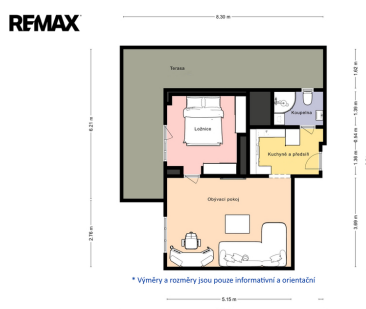

jan.pohorelicky@re-max.cz

Dispozice bytu:	2+kk	Podlaží v domě:	4
Počet podlaží v domě:	4	Celková podlahová plocha:	67 m ²
Druh objektu:	smíšená	Stav objektu:	velmi dobrý
Vlastnictví:	osobní	Plyn:	Plynovod
Odpad:	Kanalizace	Energetická náročnost:	G - Mimořádně nehospodárná

Za vstupními dveřmi se nachází předstíň spojená s kuchyňským koutem. Po pravé straně je koupelna se sprchovým koutem a toaletou. Po levé straně se vstupuje do průchozího obývacího pokoje, z nějž je přístup do neprůchozí ložnice. V ložnici jsou vestavěné skříně od firmy STEN s Lacobelem. Z ložnice je vstup na prostornou terasu.