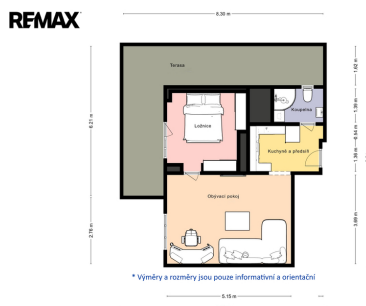

Prodej bytu 2+kk v osobním vlastnictví 42 m² s terasou 25 m², Praha 4 - Michle

Sedlčanská, Praha 4, Praha

Rezervace

Vyřizuje

Jan Pohořelický

Tel.: 222 524 840

GSM: +420277277001

E-mail:

jan.pohorelicky@re-max.cz

Dispozice bytu: 2+kk

Počet podlaží v domě: 4

Druh objektu: smíšená

Vlastnictví: osobní

Odpad: Kanalizace

Podlaží v domě: 4

Celková podlahová plocha: 67 m²

Stav objektu: velmi dobrý

Plyn: Plynovod

Energetická náročnost: G - Mimořádně nehospodárná

POPIS NEMOVITOSTI: Nabízím k prodeji byt v osobním vlastnictví o dispozici 2+kk a podlahové ploše 42 m² s prostornou terasou ve tvaru L o výměře 25 m², situovaný ve 4. patře ze 4 v cihlovém domě s výtahem, v ulici Sedlčanská, Praha 4.

Za vstupními dveřmi se nachází předstíň spojená s kuchyňským koutem. Po pravé straně je koupelna se sprchovým koutem a toaletou. Po levé straně se vstupuje do průchozího obývacího pokoje, z nějž je přístup do neprůchozí ložnice. V ložnici jsou vestavěné skříně od firmy STEN s Lacobelem. Z ložnice je vstup na prostornou terasu.

Byt je orientovaný na jihozápad. Vybaven je bezpečnostními dveřmi, klimatizací a markýzou. Dům má zateplenou fasádu ze strany terasy. K bytu nenáleží sklep. Byt je aktuálně obsazen bezproblémovým nájemníkem.