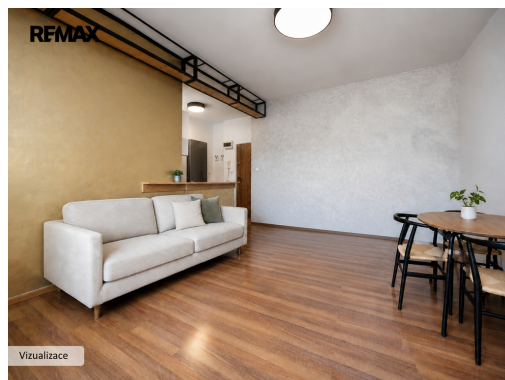

Prodej bytu 2+kk v osobním vlastnictví 42 m² s terasou 25 m², Praha 4 - Michle

Sedlčanská, Praha 4, Praha

Rezervace

Vyřizuje

Jan Pohořelický

Tel.: 222 524 840

GSM: +420277277001

E-mail:

jan.pohorelicky@re-max.cz

Dispozice bytu: 2+kk

Počet podlaží v domě: 4

Druh objektu: smíšená

Vlastnictví: osobní

Odpad: Kanalizace

Podlaží v domě: 4

Celková podlahová plocha: 67 m²

Stav objektu: velmi dobrý

Plyn: Plynovod

Energetická náročnost: G - Mimořádně nehospodárná

POPIS NEMOVITOSTI: Nabízím k prodeji byt v osobním vlastnictví o dispozici 2+kk a podlahové ploše 42 m² s prostornou terasou ve tvaru L o výměře 25 m², situovaný ve 4. patře ze 4 v cihlovém domě s výtahem, v ulici Sedlčanská, Praha 4.

Za vstupními dveřmi se nachází předstíň spojená s kuchyňským koutem. Po pravé straně je koupelna se sprchovým koutem a toaletou. Po levé straně se vstupuje do průchozího obývacího pokoje, z nějž je přístup do neprůchozí ložnice. V ložnici jsou vestavěné skříně od firmy STEN s Lacobelem. Z ložnice je vstup na prostornou terasu.

Byt je orientovaný na jihozápad. Vybaven je bezpečnostními dveřmi, klimatizací a markýzou. Dům má zateplenou fasádu ze strany terasy. K bytu nenáleží sklep. Byt je aktuálně obsazen bezproblémovým nájemníkem.