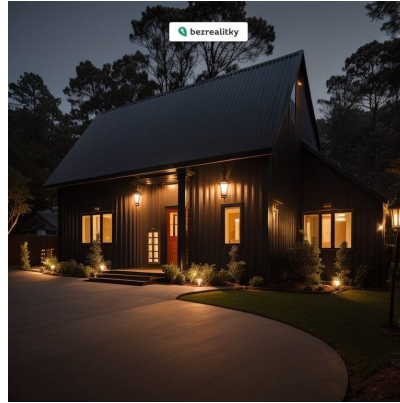

Prodej pozemku 910 m²

58282, Rybníček u Habrů, Rybníček

1 290 000 Kč
za nemovitost

Vyřizuje

Bezrealitky s.r.o

GSM: +420 226 254 111

E-mail:

inzerce@bezrealitky.cz

Celková plocha: 910 m²

Druh pozemku: pro bydlení

POPIS NEMOVITOSTI: Pozemek se nachází v klidné lokalitě a nabízí možnost vytvoření si vlastního útulného domova. I přes svůj stav je zde i obrovský potenciál pro renovaci a přizpůsobení svým představám.

To umožňuje novým majitelům naplno využít svou kreativitu.

Pokud hledáte místo s příjemným venkovním posezením, tato nemovitost vám nabízí také prostornou zahradu, kterou můžete využít pro relaxaci a trávení času s rodinou a přáteli nebo i prostor na krásnou zahrádku. V případě potřeby lze nabídnout i navazující pozemky pro případné větší domácí výpěstky či jako výběh pro koně. Velkou předností pozemku je jeho umístění, přístupnost a vjezd na pozemek je možný z místní komunikace.

Stodola a garáž (bez č.p./č.ev.) je určena k rekonstrukci a nachází se na stavebním pozemku o celkové výměře 301 m² a přilehlá zahrada o výměře 609 m², v obci Rybníček.

Tato plocha umožňuje vybudovat podsklepený patrový dům s podkrovím. Obecní vodovod je přiveden na pozemku a dnes již „dešťová kanalizace“ je dostupná na hranici pozemku a elektrická přípojka se staveništním rozvaděčem je na pozemku také.

Veškerá občanská vybavenost je v Habrech a Golčově Jeníkově, která jsou vzdálena 2 a 8 km. Obec se nachází 19 km od Čáslavi a 24 km od Havlíčkova Brodu, dále 1,5 km od silnice I. tř. č. 38 Havlíčkův Brod-Kolín. Za zmínku stojí i spojení směr Chotěboř či vodní nádrž Seč 24 km. Z obce je autobusové spojení jak do Habrů, tak Golčova Jeníkova, tak i dále vlakem do Čáslavi či Havlíčkova Brodu. Nejbližší vlaková zastávka je Golčův Jeníkov-město, na trase Praha-Havl.Brod-Brno (do Prahy lze také využít PID letadla a na Hl. nádraží jste za 1 hod 20 min).

Pokud máte zájem o prohlídku této nemovitosti, kontaktujte mě prostřednictvím zpráv. Rád vám poskytnu další informace a domluvíme termín prohlídky. Nabídka platí do smazání. RK nevolat. Tato nemovitost je určena výhradně přímým zájemcům o koupi. Na inzerát můžete také reagovat přímo na webu Bezrealitky.