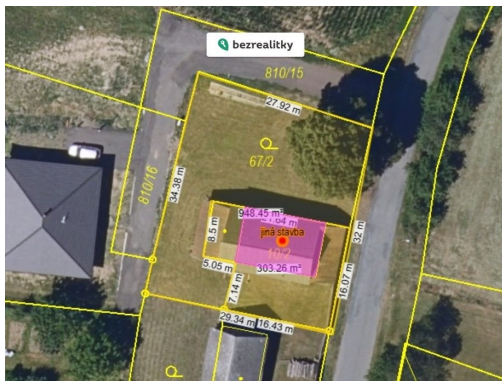

Prodej pozemku 910 m²

58282, Rybníček u Habrů, Rybníček

1 290 000 Kč
za nemovitost

Vyřizuje

Bezrealitky s.r.o

GSM: +420 226 254 111

E-mail:

inzerce@bezrealitky.cz

Celková plocha: 910 m²

Druh pozemku: pro bydlení

POPIS NEMOVITOSTI: Pozemek se nachází v klidné lokalitě a nabízí možnost vytvoření si vlastního útulného domova. I přes svůj stav je zde i obrovský potenciál pro renovaci a přizpůsobení svým představám.

To umožňuje novým majitelům naplno využít svou kreativitu.

Pokud hledáte místo s příjemným venkovním posezením, tato nemovitost vám nabízí také prostornou zahradu, kterou můžete využít pro relaxaci a trávení času s rodinou a přáteli nebo i prostor na krásnou zahrádku. V případě potřeby lze nabídnout i navazující pozemky pro případné větší domácí výpěstky či jako výběh pro koně. Velkou předností pozemku je jeho umístění, přístupnost a vjezd na pozemek je možný z místní komunikace.

Stodola a garáž (bez č.p./č.ev.) je určena k rekonstrukci a nachází se na stavebním pozemku o celkové výměře 301 m² a přilehlá zahrada o výměře 609 m², v obci Rybníček.

Tato plocha umožňuje vybudovat podsklepený patrový dům s podkrovím. Obecní vodovod je přiveden na pozemku a dnes již „dešťová kanalizace“ je dostupná na hranici pozemku a elektrická přípojka se staveništním rozvaděčem je na pozemku také.

Veškerá občanská vybavenost je v Habrech a Golčově Jeníkově, která jsou vzdálena 2 a 8 km. Obec se nachází 19 km od Čáslavi a 24 km od Havlíčkova Brodu, dále 1,5 km od silnice I. tř. č. 38 Havlíčkův Brod-Kolín. Za zmínku stojí i spojení směr Chotěboř či vodní nádrž Seč 24 km. Z obce je autobusové spojení jak do Habrů, tak Golčova Jeníkova, tak i dále vlakem do Čáslavi či Havlíčkova Brodu. Nejbližší vlaková zastávka je Golčův Jeníkov-město, na trase Praha-Havl.Brod-Brno (do Prahy lze také využít PID letadla a na Hl. nádraží jste za 1 hod 20 min).

Pokud máte zájem o prohlídku této nemovitosti, kontaktujte mě prostřednictvím zpráv. Rád vám poskytnu další informace a domluvíme termín prohlídky. Nabídka platí do smazání. RK nevolat. Tato nemovitost je určena výhradně přímým zájemcům o koupi. Na inzerát můžete také reagovat přímo na webu Bezrealitky.