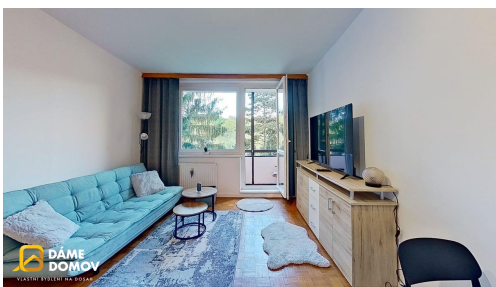

Pronájem bytu 1+kk, 32 m², Zlín

Družstevní, 76005, Zlín

10 500 Kč
za měsíc

+ zálohy na energie 3
500,-, + provize RK

Vyřizuje

Roman Krist

Tel.: 607 092 690

GSM: +420 608 376 455

E-mail:

krist@damedomov.cz

Dispozice bytu:	1+kk	Podlaží v domě:	1
Počet podlaží v domě:	1	Celková podlahová plocha:	32 m²
Druh objektu:	panelová	Stav objektu:	velmi dobrý
Vlastnictví:	osobní	Elektrina:	Elektro - 230 V
Voda:	Vodovod	Topení:	Ústřední - dálkové
Odpad:	Kanalizace	Energetická náročnost:	D - Méně úsporná

POPIS NEMOVITOSTI: Nabízíme k pronájmu byt 1+kk v přízemí panelového domu na adrese Družstevní 4510 ve Zlíně. Byt má zděné jádro po rekonstrukci a nabízí příjemné dispoziční řešení - kuchyň s obývacím prostorem a spací částí, koupelnu (součástí je pračka) s WC a vstupní prostor s místem určeným pro odkládání kabátů a obuvi.

Byt je kompletně vybaven viz fotky v inzerátu.

Nájem činí 10 500,- Kč a zálohy na energie 3 500,- Kč.

Lokalita je velmi žádaná - v bezprostřední blízkosti najdete Fakultu aplikované informatiky UTB, základní a mateřskou školu, zastávku MHD, obchody, lékaře i možnosti volnočasových aktivit.

Neváhejte a ozvěte se nám ještě dnes. Na osobní prohlídce se na Vás bude těšit makléř Roman Krist, RK Dáme domov