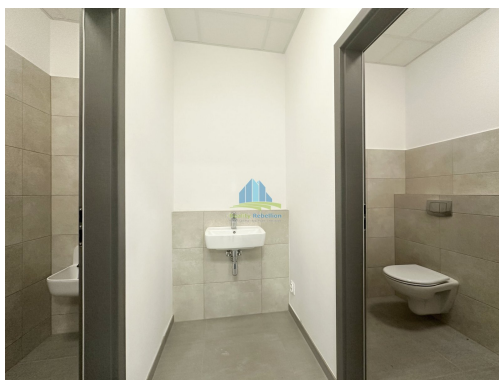

Pronájem nebytového prostoru(28,9m²) ve Františkových Lázních v Nádražní ulici

Nádražní, Františkovy Lázně

8 000 Kč
za měsíc

Vyřizuje

Iveta Billová

Tel.: 602 961 353

GSM: +420602961353

E-mail: info@rebellion.cz

Plocha kanceláří:	28 m²	Druh objektu:	panelová
Stav objektu:	novostavba	Druh prostor:	Obchodní
Umístění objektu:	centrum obce	Komunikace:	asfaltová
Elektřina:	Elektro - 230 V	Voda:	Vodovod
Topení:	Ústřední - dálkové	Odpad:	Kanalizace
Energetická náročnost:	G - Mimořádně nevhospodárná		

POPIS NEMOVITOSTI: Realitní kancelář REBELLION s.r.o. nabízí pronájem nebytového prostoru v nově postaveném objektu ve Františkových Lázních.

Stavba občanského vybavení s možností využití: sklad, obchodní, kancelářské prostory, trafika, manikúra, pedikúra, občerstvení, masáže, sázková kancelář atd. Je zde samostatné WC + komora s umyvadlem a výlevkou.

Objekt je napojený na dálkové topení, vodovod, kanalizaci a elektřinu. Součástí nájmu je i parkování pro 2 automobily, v zadním traktu objektu. Dopravní spojení: autobus, vlak, silnice.

Plocha - cca 28,9 m²

Měsíční nájem : 8.000,-Kč. Kauce 16.000,-Kč + energie cca 2.500,-Kč +el. + 6.000,-Kč provize RK

PENB G