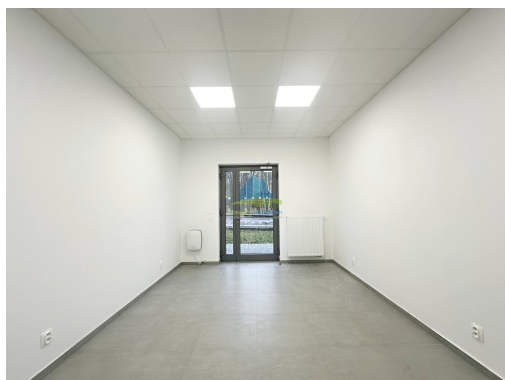

Pronájem nebytového prostoru(28,9m²) ve Františkových Lázních v Nádražní ulici

Nádražní, Františkovy Lázně

8 000 Kč
za měsíc

Vyřizuje

Iveta Billová

Tel.: 602 961 353

GSM: +420602961353

E-mail: info@rebellion.cz

Plocha kanceláří:	28 m²	Druh objektu:	panelová
Stav objektu:	novostavba	Druh prostor:	Obchodní
Umístění objektu:	centrum obce	Komunikace:	asfaltová
Elektřina:	Elektro - 230 V	Voda:	Vodovod
Topení:	Ústřední - dálkové	Odpad:	Kanalizace
Energetická náročnost:	G - Mimořádně nevhospodárná		

POPIS NEMOVITOSTI: Realitní kancelář REBELLION s.r.o. nabízí pronájem nebytového prostoru v nově postaveném objektu ve Františkových Lázních.

Stavba občanského vybavení s možností využití: sklad, obchodní, kancelářské prostory, trafika, manikúra, pedikúra, občerstvení, masáže, sázková kancelář atd. Je zde samostatné WC + komora s umyvadlem a výlevkou.

Objekt je napojený na dálkové topení, vodovod, kanalizaci a elektřinu. Součástí nájmu je i parkování pro 2 automobily, v zadním traktu objektu. Dopravní spojení: autobus, vlak, silnice.

Plocha - cca 28,9 m²

Měsíční nájem : 8.000,-Kč. Kauce 16.000,-Kč + energie cca 2.500,-Kč +el. + 6.000,-Kč provize RK

PENB G