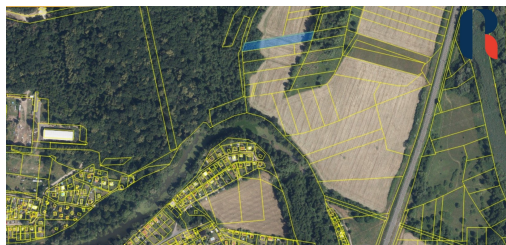

Prodej - Pozemky

číslo zakázky: 03545

Prodej investičního pozemku 12 529 m², Káraný

25075, Káraný

1 290 000 Kč
za nemovitost

Vyřizuje

Michal Kodr

Tel.: 736 673 677

GSM: +420 736 673 677

E-mail:

michal.kodr@realog.cz

Celková plocha: 12 529 m²

Druh pozemku: ostatní

POPIS NEMOVITOSTI: Investiční pozemky Káraný - 12 529 m² u soutoku Labe a Jizery, okres Praha-východ.

Nabízíme k prodeji soubor 4 pozemků v katastrálním území Káraný o celkové výměře 12 529 m².

Pozemky se nachází na atraktivním místě v blízkosti soutoku řek Labe a Jizery. V současnosti jsou vedeny jako trvalý travní porost, orná půda a ostatní plocha. Díky své velikosti, poloze a charakteru představují zajímavou příležitost pro dlouhodobé zhodnocení investice.

Zajímavá investiční příležitost s potenciálem budoucího zhodnocení. Sjednacené vlastnické právo.

Více informací na vyžádání. V případě zájmu nás neváhete kontaktovat. Doporučujeme.