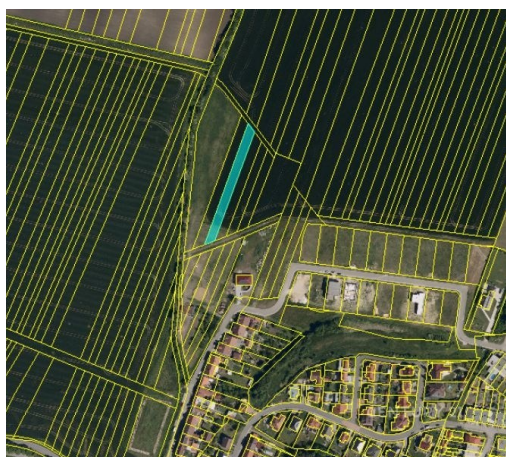

Prodej pozemků, k.ú. Dolní Němčí, 14 634 m²

Dolní Němčí

730 000 Kč

za nemovitost

včetně provize RK

Vyřizuje

Elena Bran

Tel.: 538 728 645

GSM: +420 538 728 645

E-mail:

bonusbrno@century21.cz

Celková plocha: 14 634 m²

Druh pozemku: zemědělská

POPIS NEMOVITOSTI: Nabízíme k prodeji zemědělské pozemky v katastrálním území Dolní Němčí. Předmětem prodeje jsou dvě parcely orné půdy o celkové výměře 14.634 m² (jednotlivé výměry 13.107 m², 1.527 m²), parcely jsou nabízené jako celek a jsou v blízkosti obce. Pozemky jsou v současné době obhospodařovány a přihlášeny v LPIS, nájemní smlouva je ve výpovědi. V případě zájmu nás kontaktujte, na vyžádání zašleme LV a čísla parcel.