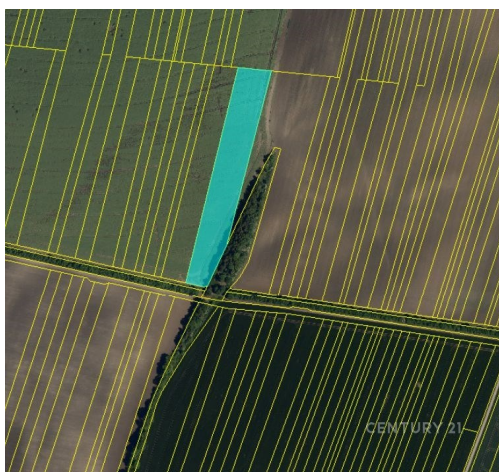

Prodej pozemků, k.ú. Dolní Němčí, 14 634 m²

Dolní Němčí

730 000 Kč

za nemovitost

včetně provize RK

Vyřizuje

Elena Bran

Tel.: 538 728 645

GSM: +420 538 728 645

E-mail:

bonusbrno@century21.cz

Celková plocha: 14 634 m²

Druh pozemku: zemědělská

POPIS NEMOVITOSTI: Nabízíme k prodeji zemědělské pozemky v katastrálním území Dolní Němčí. Předmětem prodeje jsou dvě parcely orné půdy o celkové výměře 14.634 m² (jednotlivé výměry 13.107 m², 1.527 m²), parcely jsou nabízené jako celek a jsou v blízkosti obce. Pozemky jsou v současné době obhospodařovány a přihlášeny v LPIS, nájemní smlouva je ve výpovědi. V případě zájmu nás kontaktujte, na vyžádání zašleme LV a čísla parcel.