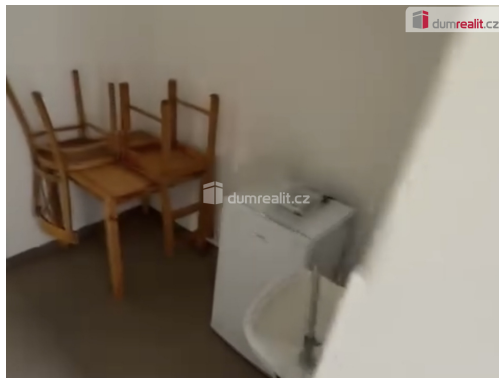

Pronájem pokoje (lůžko)15m2, Praha 9, Čakovice, bez kauce

Cukrovarská, 19600, Praha-Čakovice, Praha

7 800 Kč

za měsíc

Vyřizuje

Petra Bílková

Tel.: 734 222 111

GSM: 723 636 845

E-mail:

bilkova@dumrealit.cz

Dispozice bytu: 1+kk

Počet podlaží v domě: 4

Druh objektu: cihlová

Vlastnictví: osobní

Energetická náročnost: A - Mimořádně úsporná

Podlaží v domě: 2

Celková podlahová plocha: 15 m²

Stav objektu: po rekonstrukci

Popis vybavení: ...

POPIS NEMOVITOSTI: Pronájem lůžka v pokoji 15m², Praha Čakovice. Pokoj se pronajímá dlouhodobě i krátkodobě a je vybaven nábytkem. Koupelna WC, kuchyně společná. Pro více informací kontaktujte makléře. Ev. číslo: 655062.