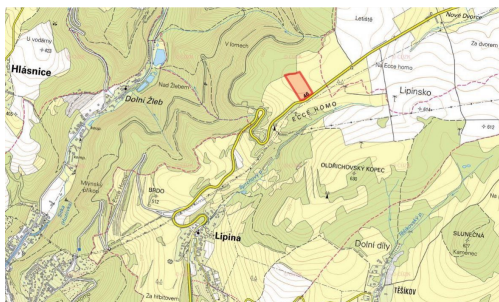

MojePole.cz

Prodej - Pozemky

číslo zakázky: 6301-6

Louka, prodej, Lipina, Olomouc

78501, Lipina

Rezervace

Vyřizuje

Daniel Sabela

Tel.: +420 771151560

GSM: +420 771151560

E-mail:

sabela@mojepole.cz

Celková plocha: 34 995 m²

Druh pozemku: trvalý travní porost

POPIS NEMOVITOSTI: V katastrálním území Lipina u Šternberka v okrese Olomouc nabízím k prodeji louku.

Jedná se o parcelu číslo 1740 zapsanou na LV 169. Její výměra je 34 995 m². Tato louka je k dispozici na prodej jako celek a je ideální pro zemědělské podniky a investory, kteří hledají příležitost v této oblasti. Na parcelu není uzavřena pachtovní smlouva.

Obec Lipina leží v Nížkém Jeseníku, asi 2 km na severovýchod od Šternberka a protéká jí Sprchový potok. Dopravní obslužnost je zajišťována linkovými spoji ČSAD - směr Opava, Bruntál a Libavá. Obec je známá automobilovými závody do vrchu Ecce Homo, jejichž trať prochází územím obce. Prochází tudy značené turistické a cykloturistické trasy.

Pro více informací o tomto pozemku mne kontaktujte telefonicky nebo e-mailem. Pozemek nabízím k prodeji v zastoupení vlastníka. Cena je uvedena včetně provize.

Majitel si vyhrazuje právo vybrat kupujícího na základě nabídky.