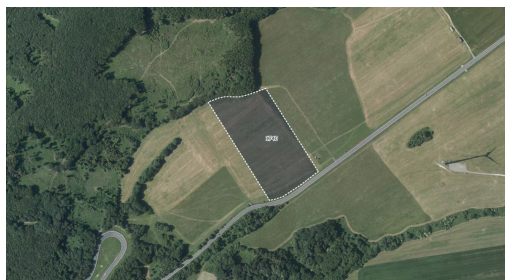

MojePole.cz

Prodej - Pozemky

číslo zakázky: 6301-6

Louka, prodej, Lipina, Olomouc

78501, Lipina

Rezervace

Vyřizuje

Daniel Sabela

Tel.: +420 771151560

GSM: +420 771151560

E-mail:

sabela@mojepole.cz

Celková plocha: 34 995 m²

Druh pozemku: trvalý travní porost

POPIS NEMOVITOSTI: V katastrálním území Lipina u Šternberka v okrese Olomouc nabízím k prodeji louku.

Jedná se o parcelu číslo 1740 zapsanou na LV 169. Její výměra je 34 995 m². Tato louka je k dispozici na prodej jako celek a je ideální pro zemědělské podniky a investory, kteří hledají příležitost v této oblasti. Na parcelu není uzavřena pachtovní smlouva.

Obec Lipina leží v Nížkém Jeseníku, asi 2 km na severovýchod od Šternberka a protéká jí Sprchový potok. Dopravní obslužnost je zajišťována linkovými spoji ČSAD - směr Opava, Bruntál a Libavá. Obec je známá automobilovými závody do vrchu Ecce Homo, jejichž trať prochází územím obce. Prochází tudy značené turistické a cykloturistické trasy.

Pro více informací o tomto pozemku mne kontaktujte telefonicky nebo e-mailem. Pozemek nabízím k prodeji v zastoupení vlastníka. Cena je uvedena včetně provize.

Majitel si vyhrazuje právo vybrat kupujícího na základě nabídky.