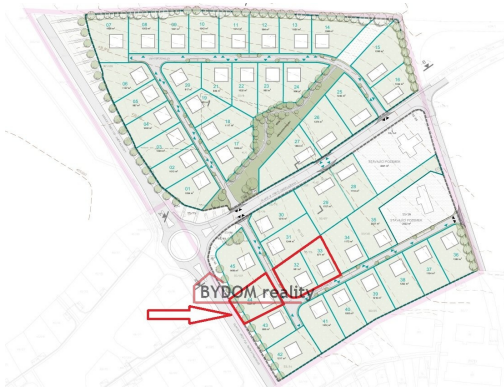

Prodej stavebního pozemku 3 253 m², Klatovy - Soběstice

33901, Soběstice, Klatovy

4 990 000 Kč
za nemovitost

Vyřizuje

Sabina Kiewegová

Tel.: +420 603 542 230

GSM: +420 603 542 230

E-mail:

[kiewegov@bydomreality.c](mailto:kiewegov@bydomreality.cz)

z

Celková plocha: 3 253 m²

Druh pozemku: pro bydlení

POPIS NEMOVITOSTI: Nabízíme k prodeji pozemek v obci Soběstice u Katov o celkové výměře 3 253 m². Pozemek je v územním plánu vedený jako stavební a je na něm schválena územní studie na výstavbu domů spolu s okolními pozemky. Pozemek je vhodný jako investiční příležitost vzhledem k dobré dostupnosti do města Klatovy vzdálené 2km. Doporučujeme prohlídku.