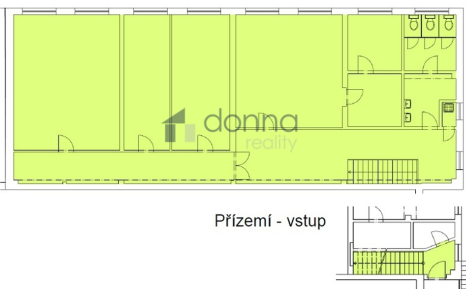

Pronájem kanceláří 206m², ul. Tiskařská, Praha 10 - Malešice, nezařízené, parking

Tiskařská, Praha 10, Praha

1. patro

49 000 Kč
za měsíc

+ společné služby: 9 064 Kč/měsíc bez DPH + elektřina, voda, plyn dle spotřeby. Kauce + provize RK.

Vyřizuje

Blanka Sovová

Tel.: 737284117

GSM: 737284117

E-mail:

sovova@donnareality.cz

Plocha kanceláří: 206 m²

Stav objektu: velmi dobrý

Umístění objektu: klidná část obce

Druh objektu: cihlová

Druh prostor: Kanceláře

Energetická náročnost: G - Mimořádně nevhodná

POPIS NEMOVITOSTI: Nabízíme pronájem kanceláří o ploše 206m² v 1. patře, ulice Tiskařská, Praha 10 - Malešice.

Pronajímáno pouze jako celek.

Prostory jsou nezařízené, EZS, plynové topení.

Parking osobní vůz: 900 Kč/měsíc/místo bez DPH, parking dodávka: 1 200 Kč/měsíc/místo bez DPH.

24 hodin bezpečnostní ostraha, možnost krátkodobého skladování, prodejna potravin a kantýna, elektronický obchůzkový systém s GPS, přístup do areálu 24 hodin denně, kamerový systém se záznamem, kancelář správy v areálu. K dispozici ihned.