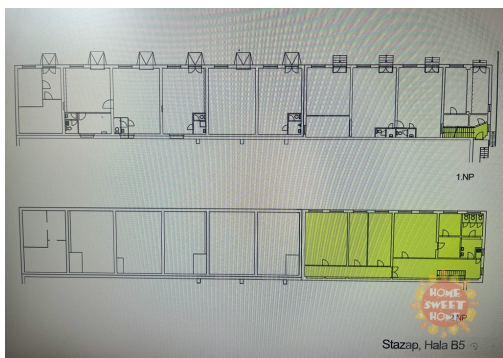

Pronájem - Komerční prostory

číslo zakázky: 78968

K pronájmu kancelářské prostory 206m², ulice Tiskařská, Praha 10

Tiskařská, Praha 10, Praha

49 000 Kč

za měsíc

+ 9.064Kč/měsíc + DPH, +
elektrina, voda, plyn - dle
reálné spotřeby

Vyřizuje

Aleš Vladař

Tel.: 777 667 277

GSM: +420777111420

E-mail:

ales.vladar@homesweethome.cz

Plocha kanceláři:	206 m²
Stav objektu:	velmi dobrý
Umístění objektu:	klidná část obce

Druh objektu:	cihlová
Druh prostor:	Kanceláře
Energetická náročnost:	G - Mimořádně nehospodárná

POPIS NEMOVITOSTI: Nabízíme k pronájmu kancelářské prostory o celkové rozloze 206m² v prvním patře haly B5 na adrese Tiskařská, Praha 10. stropu 4,5 m. K dispozici telefon, internet, 24 hodin bezpečnostní ostraha, přístup do areálu 24 hodin denně, kamerový systém se záznamem, elektronická zabezpečovací signalizace, kantýna v areálu. K pronájmu pouze jako celek. Dopravní dostupnost: zastávka MHD "Tiskařská" (autobus č.223) před areálem, Štěrboholská spojka a výborná návaznost na všechny hlavní směry.

Ihned k dispozici.