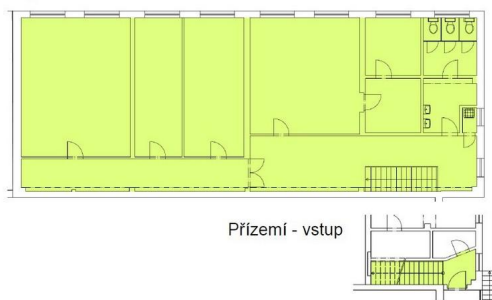

Přízemí - vstup

Vyřizuje

Vanda Vlašánková

Tel.: +420 602141892

GSM: +420 602141892

E-mail:

vanda@rastarlet.cz

Plocha kanceláří: 206 m²

Stav objektu: dobrý

Umístění objektu: okraj obce

Druh objektu: montovaná

Druh prostor: Kanceláře

Topení: Ústřední - plynové

POPIS NEMOVITOSTI: Nabízím k pronájmu kancelářský celek v komerčním areálu v Praze 10 - Malešicích, Tiskařská ul. Areál je na strategickém místě u městského okruhu a výborným dopravním spojením (metro A Depo Hostivař je vzdáleno 900 m², zastávka autobusu je v těsné blízkosti areálu). Areál je přístupný 24 hod. denně, je zde ostraha 24 hod. denně. V areálu je instalován kamerový systém se záznamem, dále elektronický obchůzkový systém. Nachází se zde kancelář správy areálu, kantýna a prodejna potravin, Prostory se nachází v 1.patře. Jedná se o celek o celkové ploše 206 m² pod samostatným uzamčením a s vlastním soc. zázemím. Vytápění je plynové. Možnost pronájmu parkovacích míst v areálu (os. automobil 900 Kč/měs, dodávka 1.200 Kč02/měs). Poplatky za služby areálu jsou 9.064 Kč/měs, energie se hradí dle spotřeby. Uvedené ceny jsou bez DPH. K dispozici ihned.