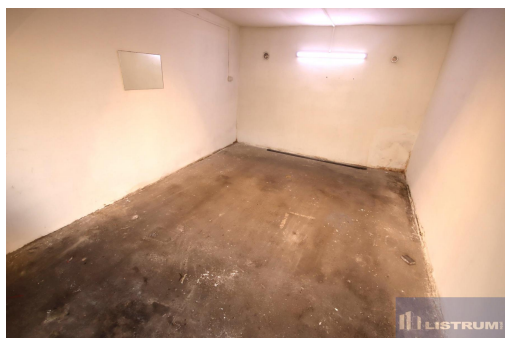

Prodej garáže na ul. Na Vyhlídce, Karviná Nové Město

Na Vyhlídce, 73506, Karviná

280 000 Kč
za nemovitost

Včetně právních služeb

Vyřizuje

Jaromír Kohut

Tel.: +420 596811051

GSM: +420 777663670

E-mail:

kohut.jaromir@realitydrk.cz

Počet podlaží v domě:

Stav objektu:

po rekonstrukci

Druh objektu:

cihlová

Umístění objektu:

klidná část obce

POPIS NEMOVITOSTI: Nabízíme k prodeji garáž v osobním vlastnictví na ul. Na Vyhlídce, Karviná Nové Město.

Garáž je umístěna v garážové lokalitě.

Stavba je po částečné rekonstrukci, když byla provedena rekonstrukce střechy včetně krytiny (IPA), omítky a rozvody elektřiny, na vratech 2 zámky, elektřina 230 V se samostatným elektroměrem.

Užitná plocha garáže je 20 m².

K dispozici ihned.