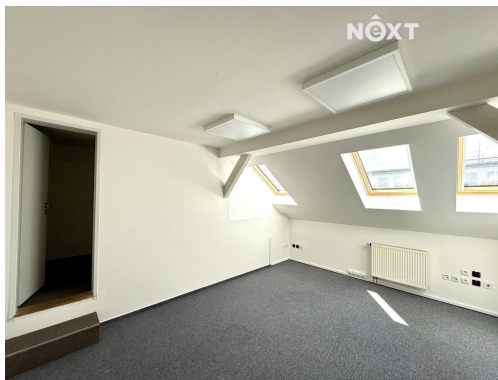

Pronájem komerční Kanceláře, 102

Revoluční, 11000, Praha 1, Praha

31 768 Kč
za měsíc

+ záloha na služby
13.322,- Kč + DPH

Vyřizuje

Irena Nováková

GSM: +420 725 173 088

E-mail:

info@nextreality.cz

Plocha kanceláří: 102 m²

Stav objektu: velmi dobrý

Energetická náročnost: G - Mimořádně
nehospodárná

Druh objektu: cihlová

Druh prostor: Kanceláře

POPIS NEMOVITOSTI: Nabízíme k pronájmu podkrovní kanceláře pod uzavřením s vlastním sociálním zázemí včetně sprchy. Jedná se o 3 klimatizované kanceláře v administrativní budově (A) v Praze 1 - Nové Město viz. plánek). Celková výměra v nájmu je 102,48 m². Budova se nachází na prestižní adrese v centru, nedaleko obchodního centra Palladium. Místo je dobře obslužené veřejnou dopravou, v blízkosti stanice metra „B“ Náměstí Republiky. V okolí velká nabídka služeb. Pro více informací volejte makléřku. Pro komunikaci uvádějte evidenční číslo zakázky N116892.