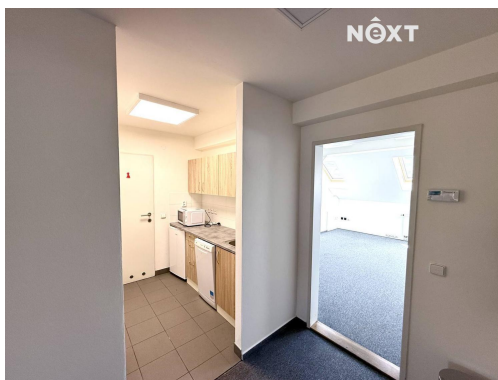

Pronájem komerční Kanceláře, 102

Revoluční, 11000, Praha 1, Praha

31 768 Kč
za měsíc

+ záloha na služby
13.322,- Kč + DPH

Vyřizuje

Irena Nováková

GSM: +420 725 173 088

E-mail:

info@nextreality.cz

Plocha kanceláří: 102 m²

Stav objektu: velmi dobrý

Energetická náročnost: G - Mimořádně
nehospodárná

Druh objektu: cihlová

Druh prostor: Kanceláře

POPIS NEMOVITOSTI: Nabízíme k pronájmu podkrovní kanceláře pod uzavřením s vlastním sociálním zázemí včetně sprchy. Jedná se o 3 klimatizované kanceláře v administrativní budově (A) v Praze 1 - Nové Město viz. plánek). Celková výměra v nájmu je 102,48 m². Budova se nachází na prestižní adrese v centru, nedaleko obchodního centra Palladium. Místo je dobře obslužené veřejnou dopravou, v blízkosti stanice metra „B“ Náměstí Republiky. V okolí velká nabídka služeb. Pro více informací volejte makléřku. Pro komunikaci uvádějte evidenční číslo zakázky N116892.