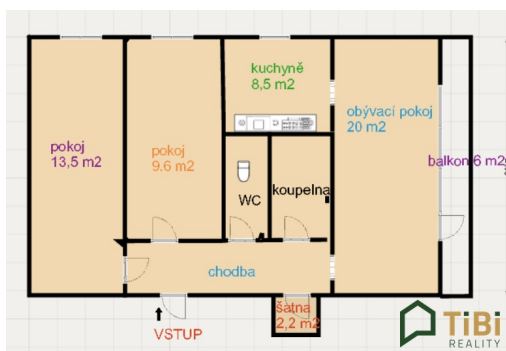

Pronájem byty 3+1, 72 m² - Brno - Lesná

63800, Lesná, Brno

23 500 Kč

za měsíc

Nájemné 23.500,- Kč,
inkaso 5.500,- Kč, kauce
40.000,- Kč, poplatek RK
20.000,- Kč.

Vyřizuje

Ing. Martina Polášková

Tel.: 720 222 823

GSM: +420 720 222 823

E-mail: info@tibireality.cz

Dispozice bytu:	3+1	Podlaží v domě:	2
Počet podlaží v domě:	1	Celková podlahová plocha:	72 m²
Druh objektu:	cihlová	Stav objektu:	velmi dobrý
Vlastnictví:	osobní	Balkón:	6 m²
Doprava:	vlak; dálnice; silnice; MHD; autobus	Elektrina:	Elektro - 230 V
Voda:	Vodovod	Plyn:	Plynovod
Topení:	Ústřední - dálkové	Odpad:	Kanalizace
Energetická náročnost:	G - Mimořádně nehospodárná		

POPIS NEMOVITOSTI: Nabízíme Vám k pronájmu bytovou jednotku o dispozici 3+1s balkonem a šatnou s přibližnou plochou 72 m² nacházející se v Brně - Lesné. Byt leží v prvním poschodí cihlového bytového domu. Byt je udržován, jsou v něm nové odpady, omítky, elektrina, koupelna, plastová okna. Na zemi jsou položeny parkety a dlažba. Jednotka se sestává ze vstupní chodby, odkud se vchází do dvou neprůchozích pokojů, třetí z nich o výměře 20 m² je vybaven ložnicí. V kuchyni je umístěna linka a je připraveno místo na jídelní kout. WC je samostatné, v prostorné koupelně je umístěna vana. Úložné prostory řeší šatní skříň nebo praktická komora - šatna. Byt působí velmi vzdušně, prostorně a člověk se v něm cítí velmi příjemně. Z balkonu je výhled na okolní zeleň a jeho velikost svádí k posezení u sklenky vína či šálku kávy.