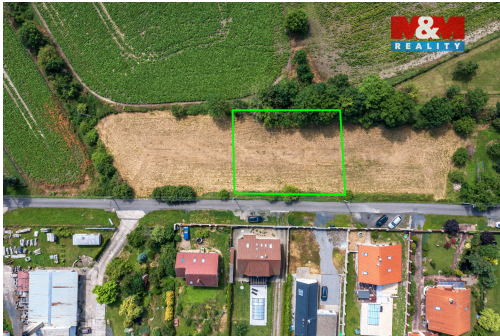

Prodej pozemku k bydlení, 2015 m², Cítoliby

43902, Cítoliby

Neuvedeno za nemovitost

Cena včetně právního servisu a provize RK. V případě více zájemců může RK využít pro výběr kupujícího formu aukce.

Vyřizuje

Lednová Ivetta

Tel.: 800 100 446

GSM: 296 399 006

E-mail: info@mmreality.cz

Celková plocha: 2 015 m²

Druh pozemku: pro bydlení

Umístění objektu: okraj obce

POPIS NEMOVITOSTI: Nabízíme k prodeji dva stavební pozemky v obci Cítoliby, okres Louny. Inženýrské sítě - elektřina, voda a kanalizace jsou na hranici pozemku, což výrazně usnadňuje budoucí výstavbu.

Pozemky jsou prodávány jako celek a představují zajímavou příležitost pro developery nebo investory s možností výstavby více rodinných domů. Lokalita má zároveň potenciál dalšího zhodnocení díky dobré dostupnosti do Prahy.

Pozemky se nacházejí v klidné části obce s dobrou dostupností do města Louny. Velkou výhodou je také rychlé napojení na dálnici D7 (cca 2 km) a dobrá dostupnost do Prahy (přibližně 1 hodina). Dle územního plánu jsou pozemky určeny k výstavbě rodinných domů. Přístup je zajištěn z obecní komunikace.

Pro více informací nebo domluvení prohlídky nás neváhejte kontaktovat. Financování Vám rádi zajistíme vlastním hypocentrem.