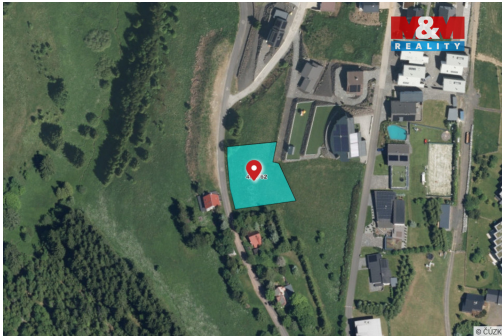

Prodej komerčního pozemku, 1673 m², Loučná pod Klínovcem

43191, Loučná pod Klínovcem

10 447 300 Kč
za nemovitost

Cena včetně právního servisu a provize RK. . V případě více zájemců může RK využít pro výběr kupujícího formu aukce.

Vyřizuje

Bendlová Tereza

Tel.: 800 100 446

GSM: 296 399 006

E-mail: info@mmreality.cz

Celková plocha: 1 673 m²

Druh pozemku: pro komerční výstavbu

Umístění objektu: klidná část obce

POPIS NEMOVITOSTI: Nabízíme k prodeji pozemek o rozloze 1666 m² v žádané lokalitě Loučná pod Klínovcem. Mírně svažité terén se nachází v klidné části obce a zajišťuje krásné výhledy do okolí, včetně pohledu na SkiAreál Klínovec. Díky své poloze je ideální volbou především pro milovníky hor a zimních aktivit.

V katastru nemovitostí je pozemek evidován jako trvalý travní porost, přičemž dle připravovaného územního plánu spadá do ploch BH – bydlení hromadné, s možností výstavby bytových domů či ubytovacích kapacit (viz legenda ÚP). Na hranici pozemku je přivedena elektrina a aktuálně probíhá zřízení vrtané studny. Jedná se o zajímavou investiční příležitost v atraktivní horské destinaci s potenciálem dalšího rozvoje. V případě zájmu o bližší informace kontaktujte realitního makléře, rádi Vám pomůžeme také se zajištěním financování.